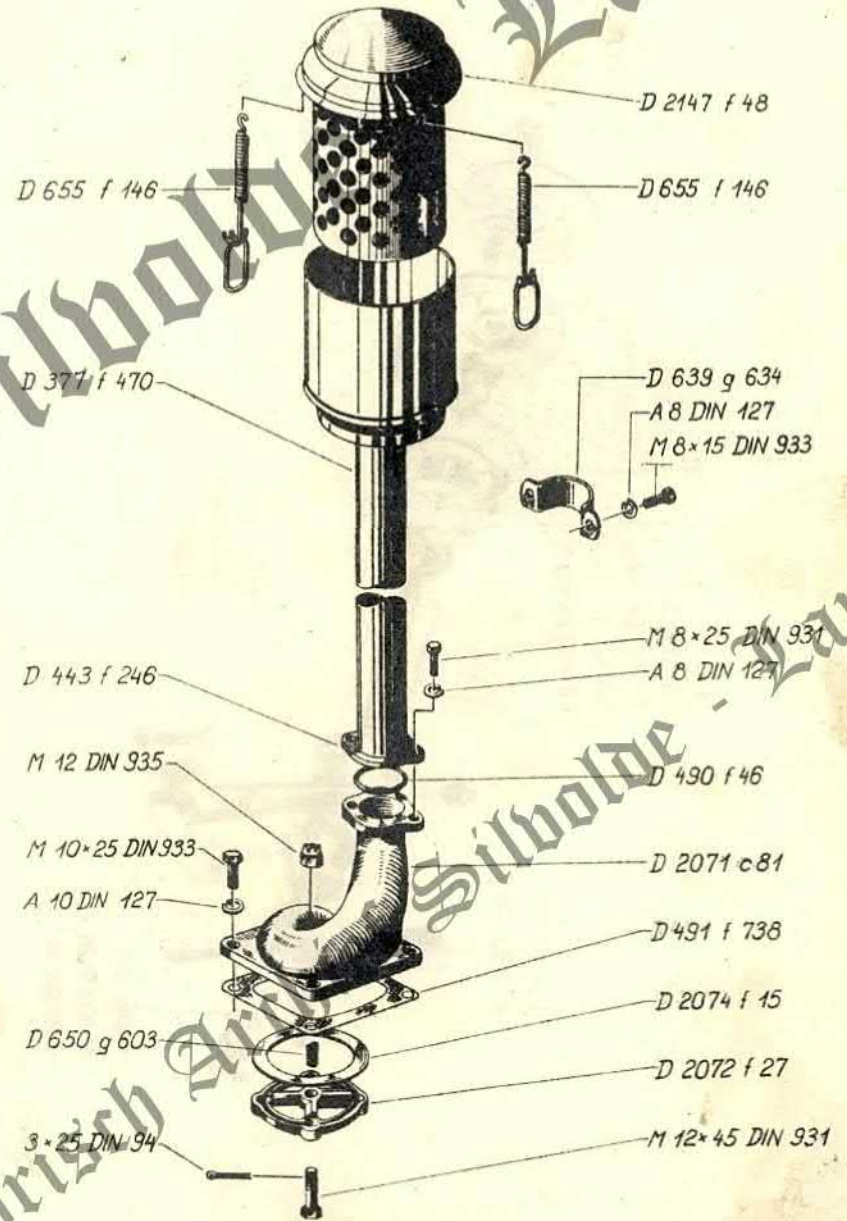

Th. TANGELDER en Zn.
Landbouwmecanisatiebedrijf
Loonbedrijf / BP Station
Berkenlaan 188 - Tel. 08350-3083
SILVOLDE