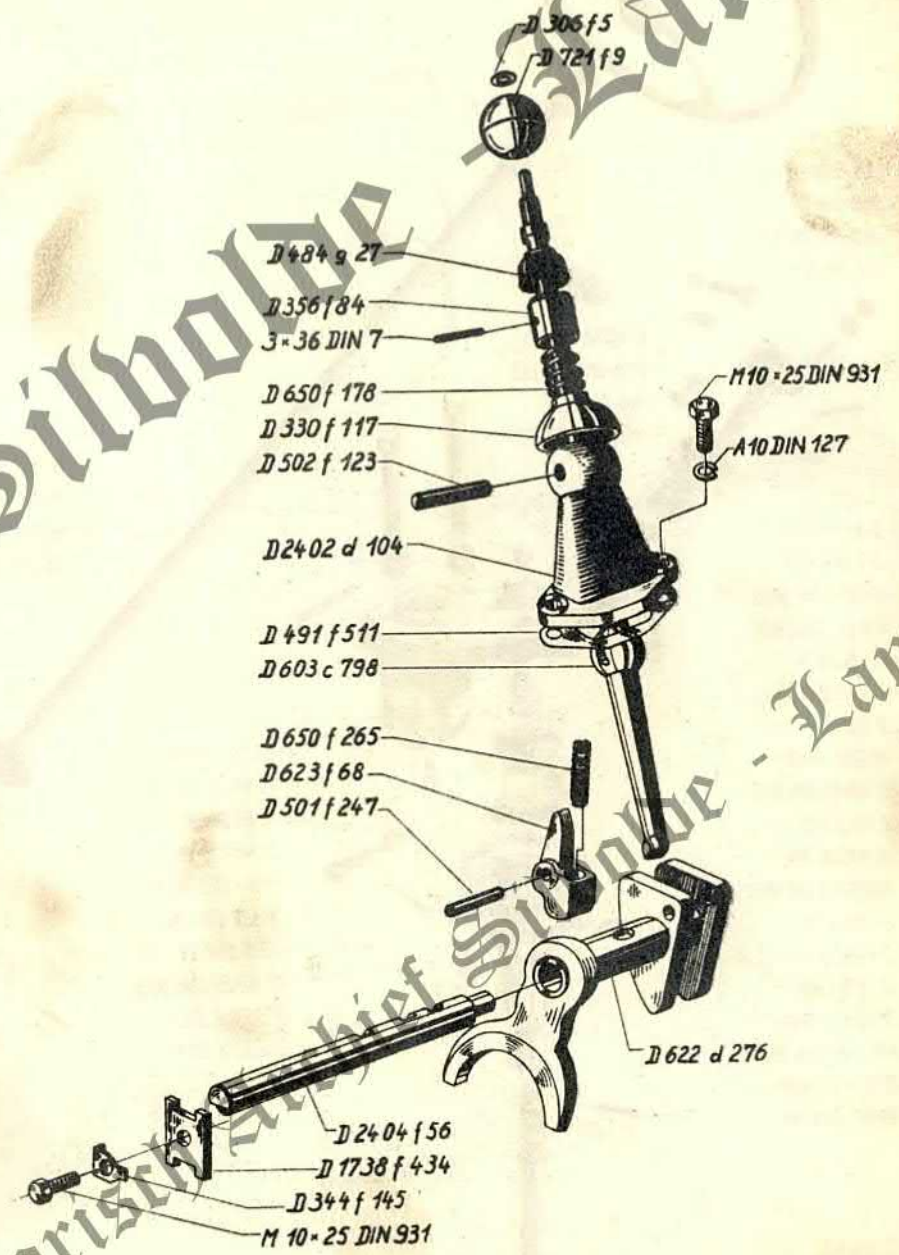

Landmaschinenfabrik
Landschaftl. u. Bergstr.
Königsberg - Tel. 2222-2224
GRABBE

Historisch Archiv

Historisch Archiv

Th. TANGELDER en Zn.
 Landbouwmecanisatiebedrijf
 Loonbedrijf / BP Station
 Berkenlaan 188 - Tel. 08350-3083
 SILVOLDE