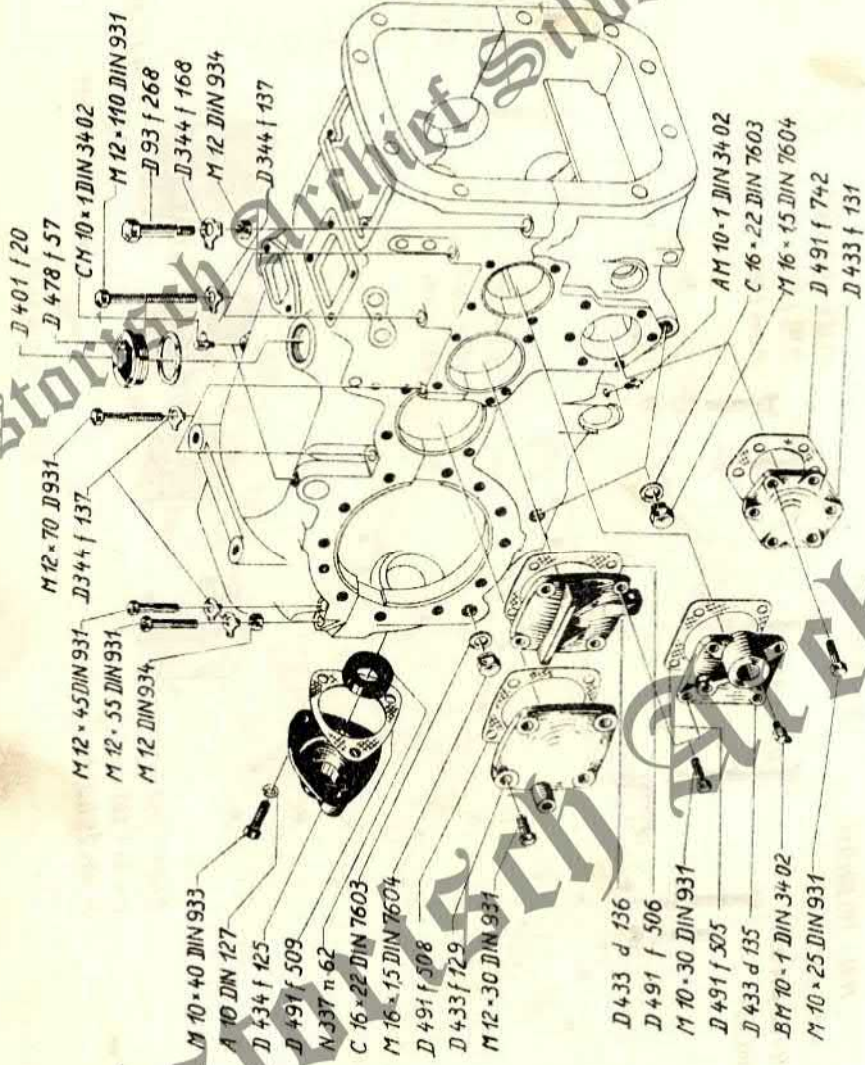

Th. TANGELDER en Zn,
Landbouwmecanisatiebedrijf
Loonbedrijf / BP Station
Berkenlaan 168 - Tel. 06350-3063
SILVOLDE