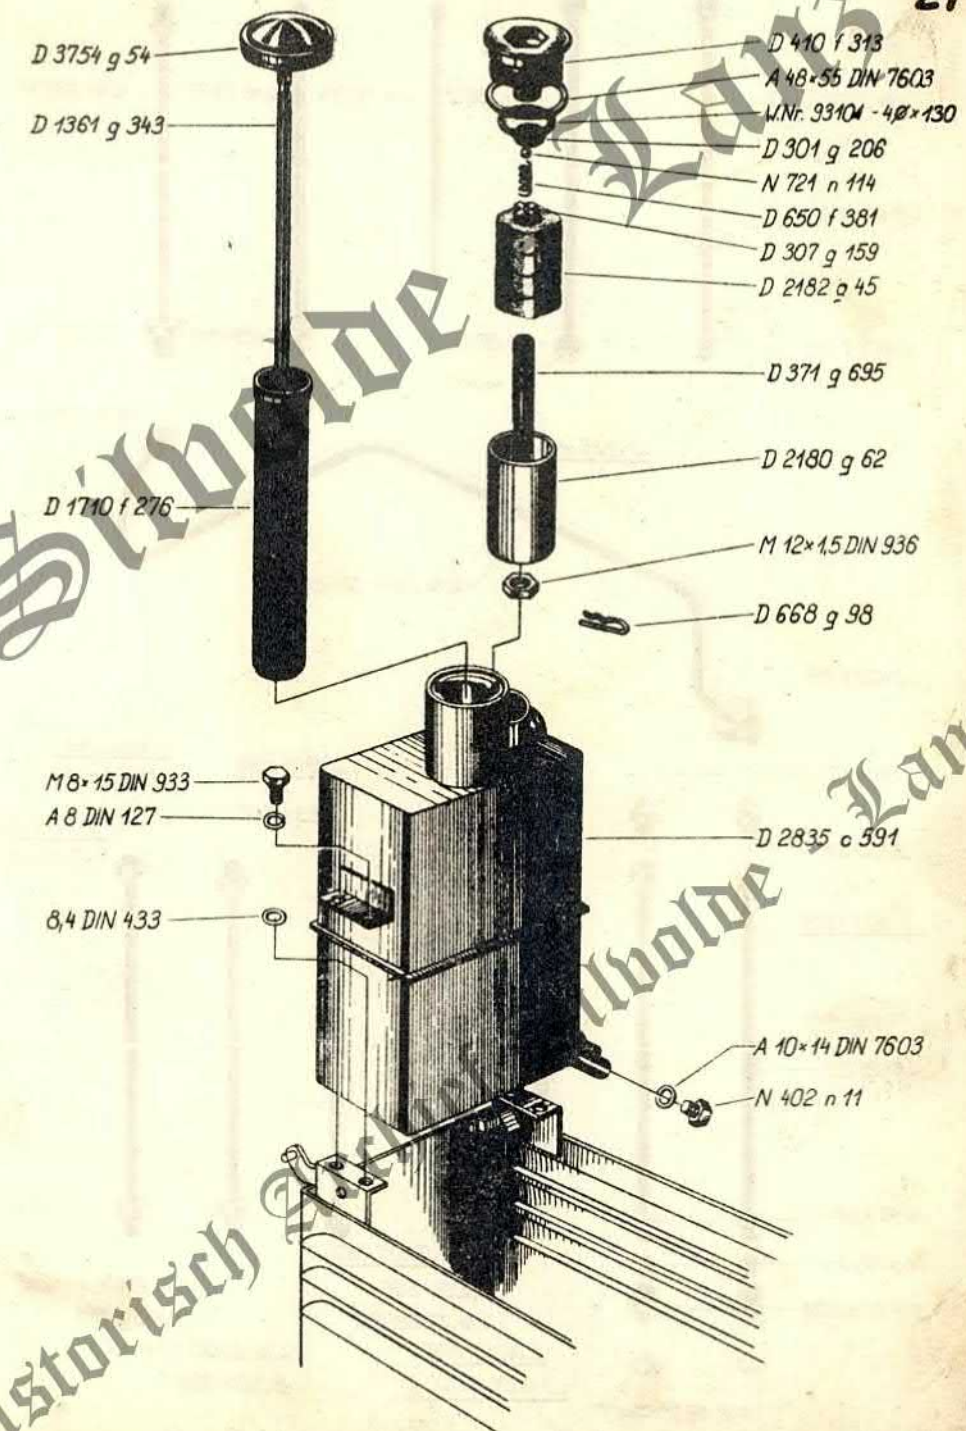

TH. TANGELDER on Zn.
Landbauwirtschaftsbedrijf
Landbedrijf BP Station
Lansbeek 188 - Tel. 08260-3061
211 VOLGE