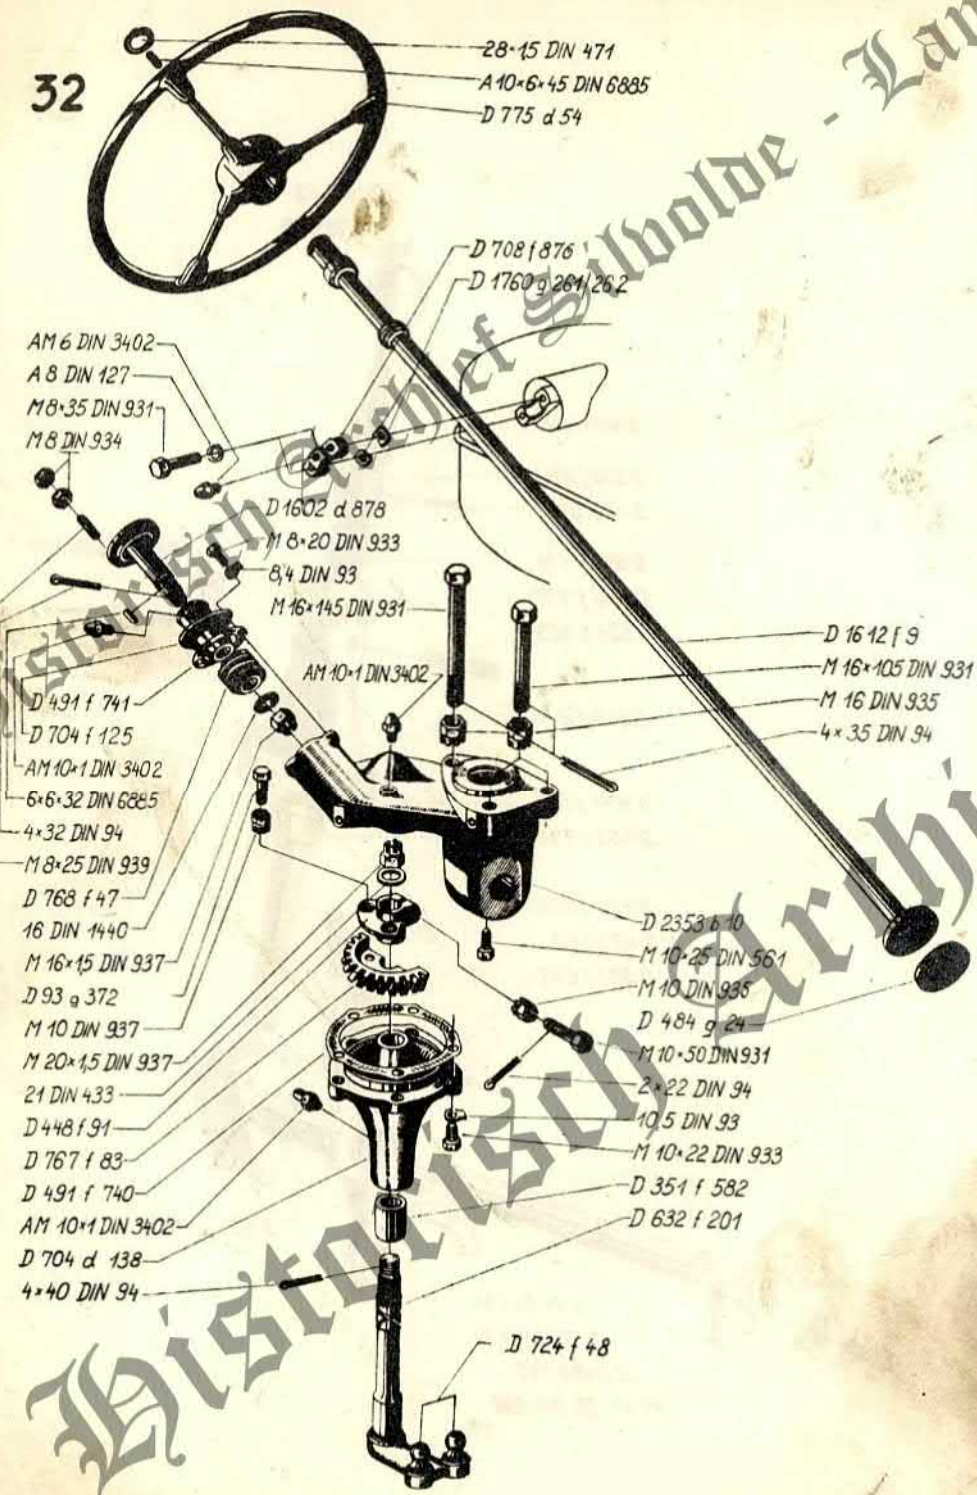

Landmaschinenfabrik
Landschaftl. u. Bergstr.
Königsberg - Tel. 2222-2224
GRABBE

Historisch Archiv

Historisch Archiv

Th. TANGELDER en Zn.
 Landbouwmecanisatiebedrijf
 Loonbedrijf / BP Station
 Berkenlaan 188 - Tel. 08350-3083
 SILVOLDE