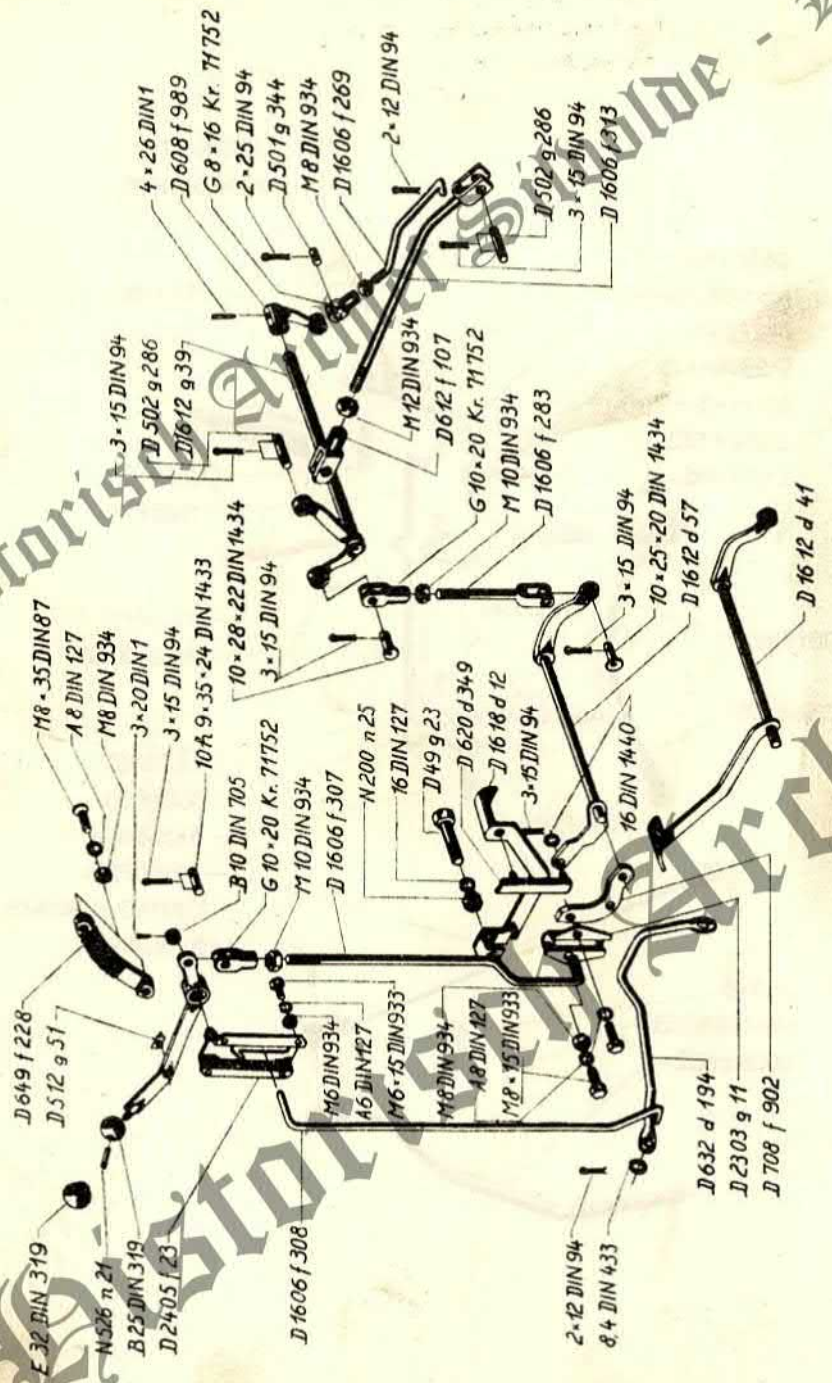

Historisch Archief

Historisch Archief Silholde - Lanz

Th. TANGELDER en Zn.
 Landbouwmecanisatiebedrijf
 Loonbedrijf / BP Station
 Berkenlaan 188 - Tel. 08350-3083
 SILVOLDE

Th. TANGELDER en Zn.
 Landbouwmechanisatiebedrijf
 Loonbedrijf / BP Station
 Berkenlaan 168 - Tel. 08350-3083
 SILVOLDE