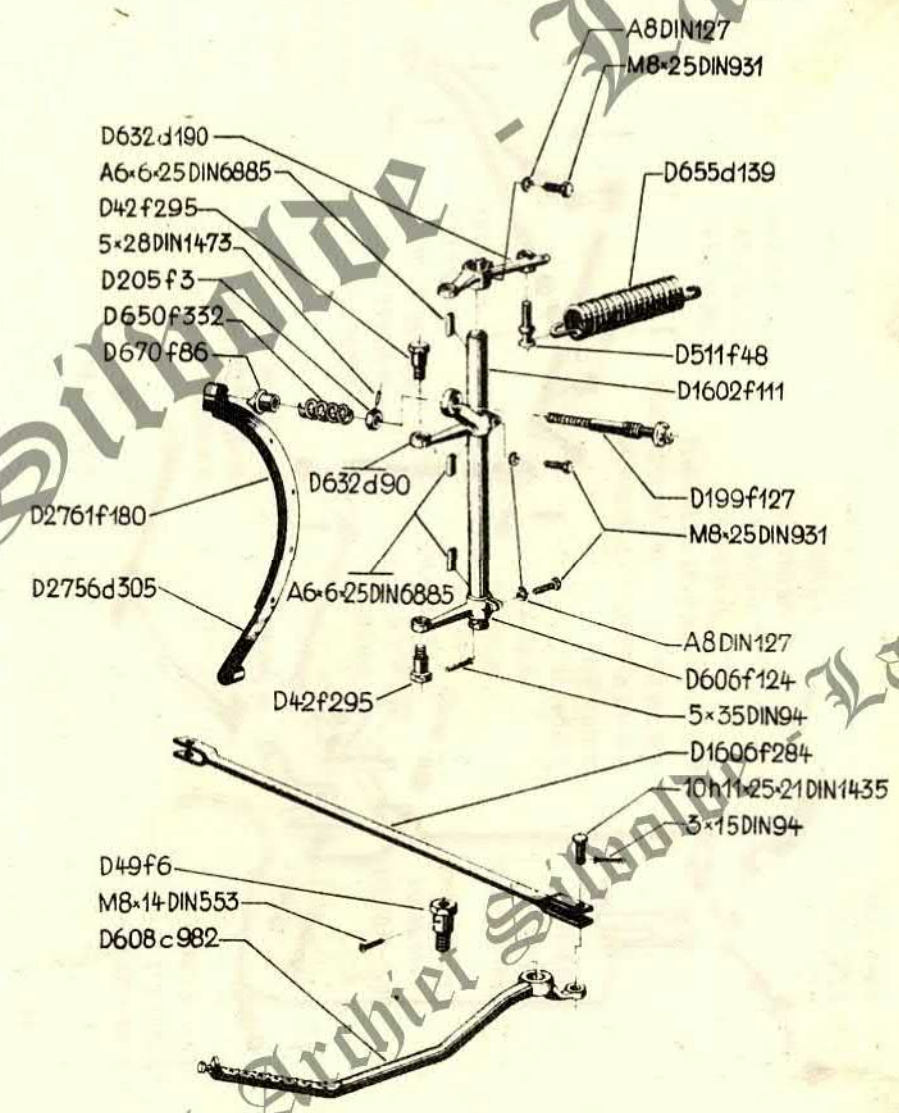

Historisch Archief

Historisch Archief Silholde - Lanz

Th. TANGELDER en Zn.
 Landbouwmecanisatiebedrijf
 Loonbedrijf / BP Station
 Berkenlaan 188 - Tel. 08350-3083
 SILVOLDE

Th. TANGELDER en Zn.
 Landbouwmechanisatiebedrijf
 Loonbedrijf / BP Station
 Berkenlaan 168 - Tel. 08350-3083
 SILVOLDE