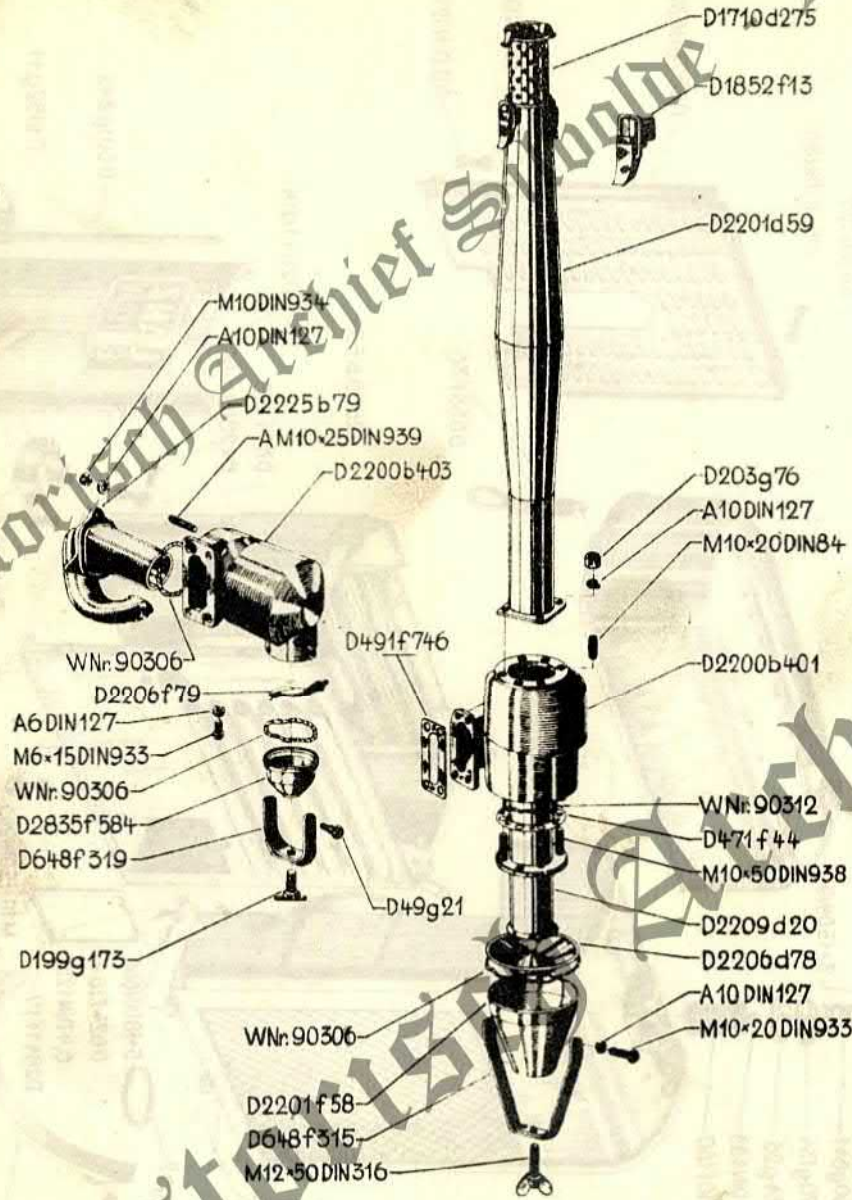

Historisch Archief

Historisch Archief Silholde - Lanz

Th. TANGELDER en Zn.
 Landbouwmecanisatiebedrijf
 Loonbedrijf / BP Station
 Berkenlaan 188 - Tel. 08350-3083
 SILVOLDE

Th. TANGELDER en Zn.
 Landbouwmechanisatiebedrijf
 Loonbedrijf / BP Station
 Berkenlaan 168 - Tel. 08350-3083
 SILVOLDE