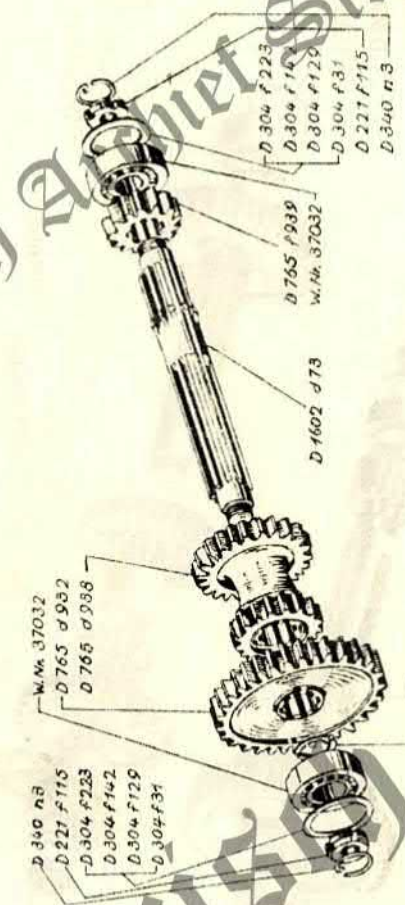

TH. TANGELDER on Zn.
Landbauwirtschaftsbedrijf
Landbedrijf BP Station
Lansbeek 188 - Tel. 08260-3061
211 VOLGE

Th. TANGELDER en Zn,
 Landbouwmecanisatiebedrijf
 Loonbedrijf / BP Station
 Berkenlaan 168 - Tel. 06350-3063
 SILVOLDE

Landmaschinenfabrik
Landschaftl. u. Bergstr.
Königsberg - Tel. 2222-2224
GRABBE

Historisch Archiv

Historisch Archiv

Th. TANGELDER en Zn.
 Landbouwmecanisatiebedrijf
 Loonbedrijf / BP Station
 Berkenlaan 188 - Tel. 08350-3083
 SILVOLDE