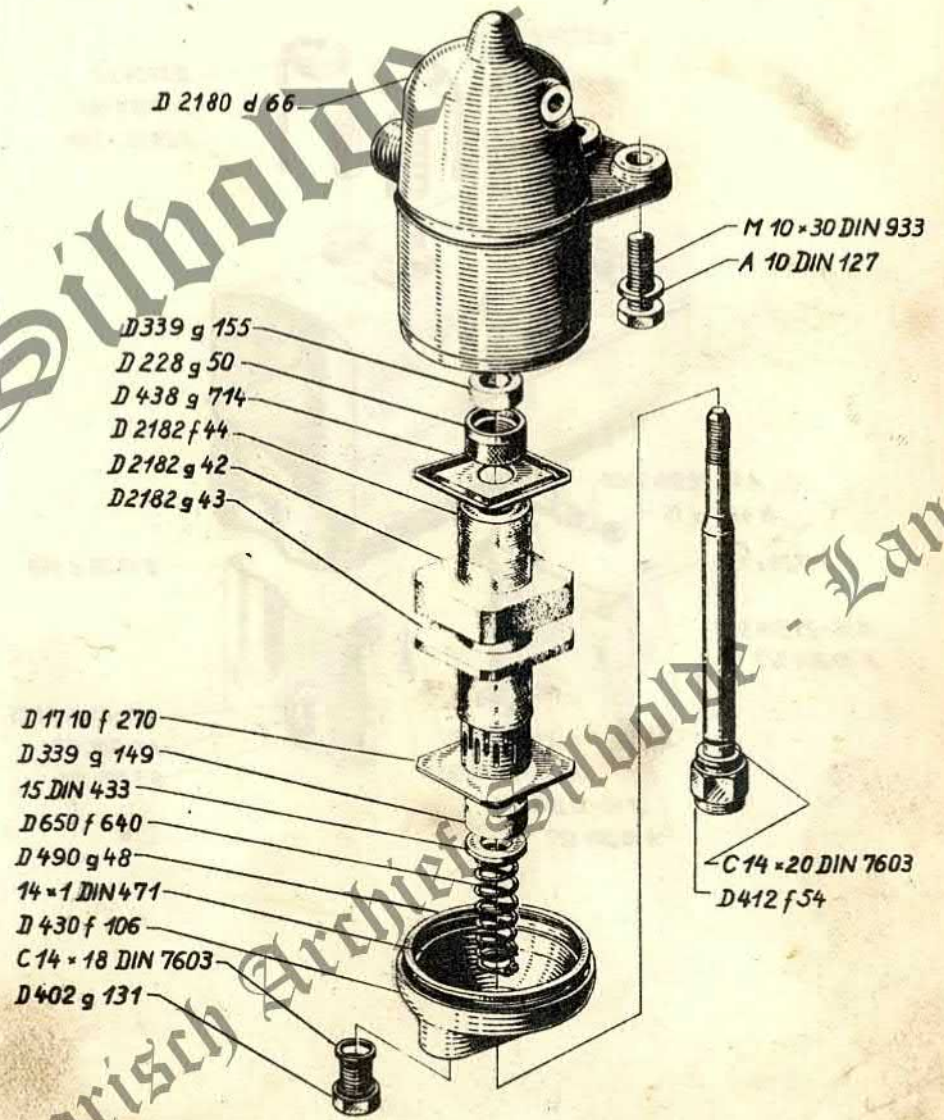

Th. TANGELDER en Zn.
Landbouwmecaniseatiebedrijf
Loonbedrijf / BP Station
Berkenlaan 168 - Tel. 08350-3083
SILVOLDE