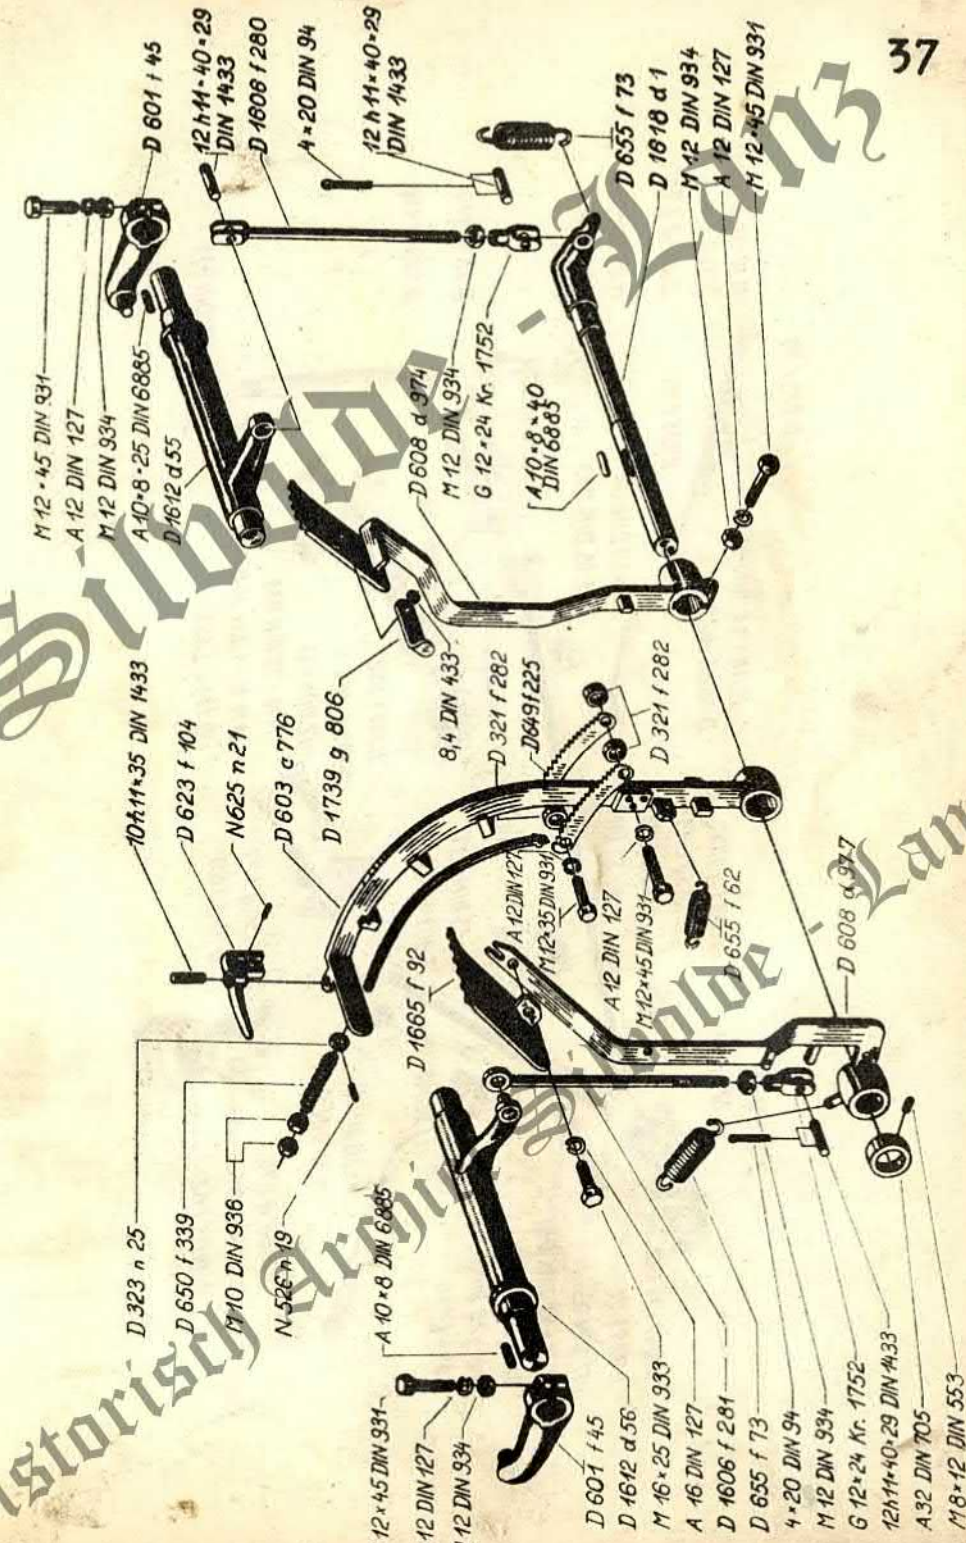

Historisch Archief Sibbe
Landbouwmuseum
Landbouwmuseum
Landbouwmuseum
Landbouwmuseum