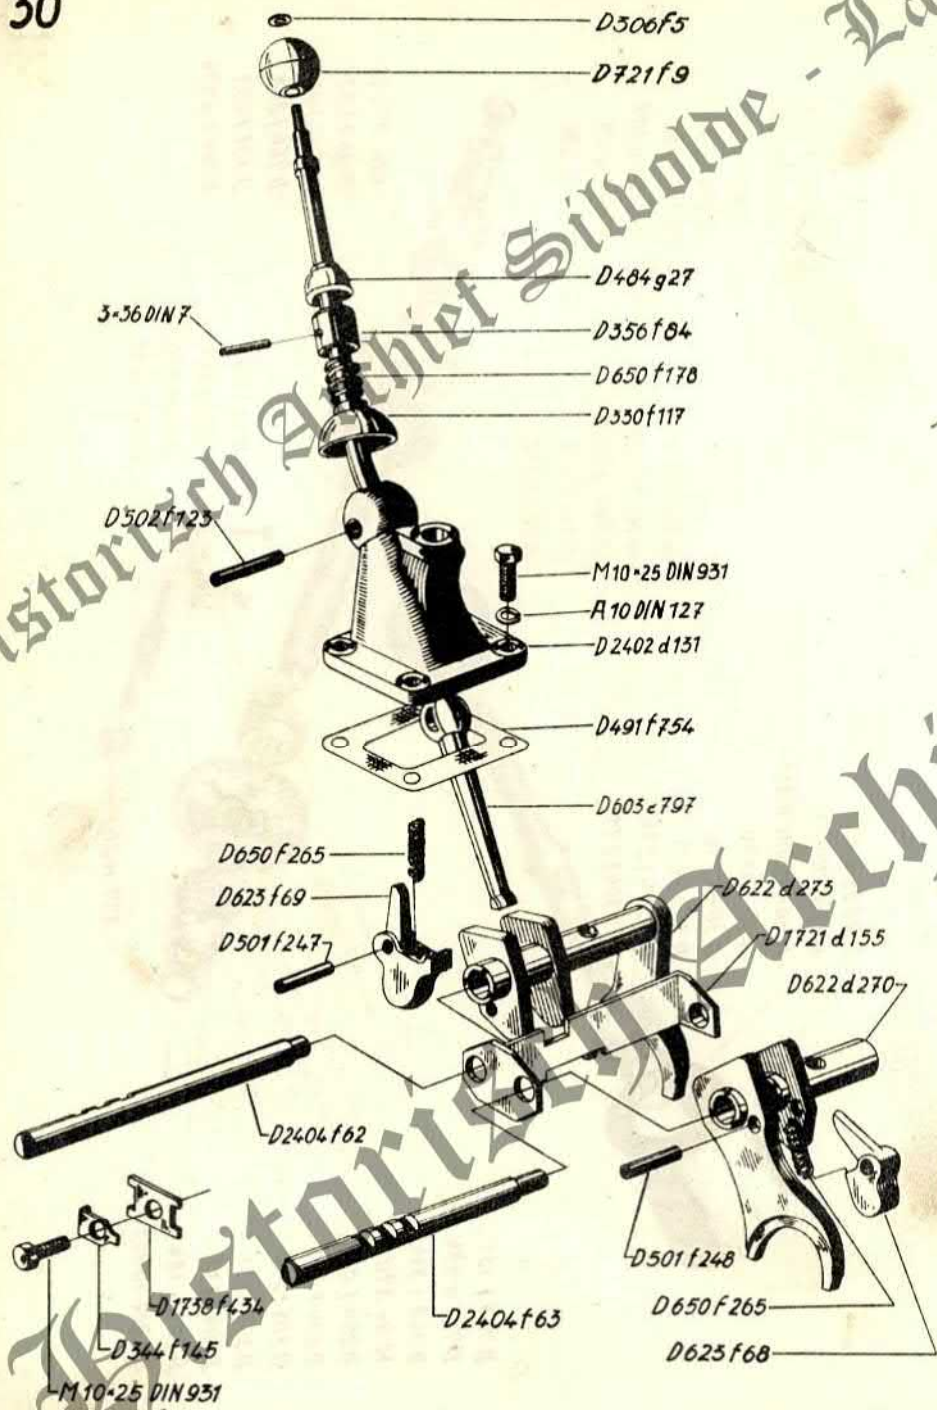

Landmaschinenfabrik
Landschaftl. u. Bergstr.
Königsberg - Tel. 2222-2224
GRABBE

Historisch Archiv

Historisch Archiv

Th. TANGELDER en Zn.
 Landbouwmecanisatiebedrijf
 Loonbedrijf / BP Station
 Berkenlaan 188 - Tel. 08350-3083
 SILVOLDE