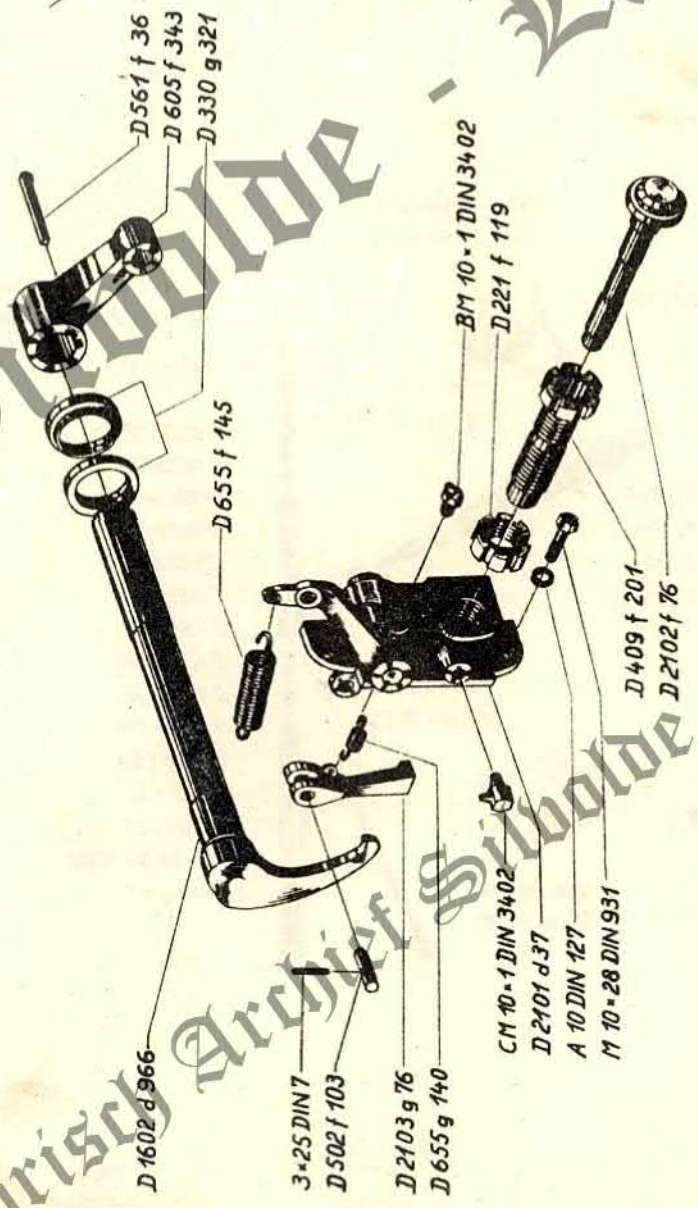

Historisch Archief

Historisch Archief Silholde - Lanz

Th. TANGELDER en Zn.
 Landbouwmecanisatiebedrijf
 Loonbedrijf / BP Station
 Berkenlaan 188 - Tel. 08350-3083
 SILVOLDE

Th. TANGELDER en Zn.
 Landbouwmechanisatiebedrijf
 Loonbedrijf / BP Station
 Berkenlaan 168 - Tel. 08350-3083
 SILVOLDE