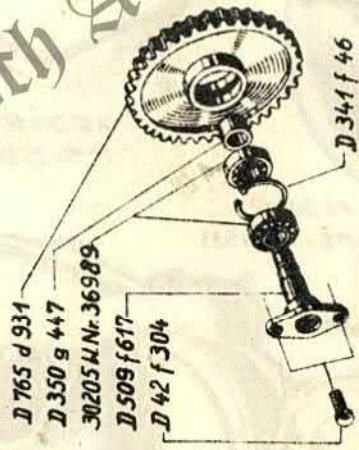

Historisch Archief Silholde - Lanz