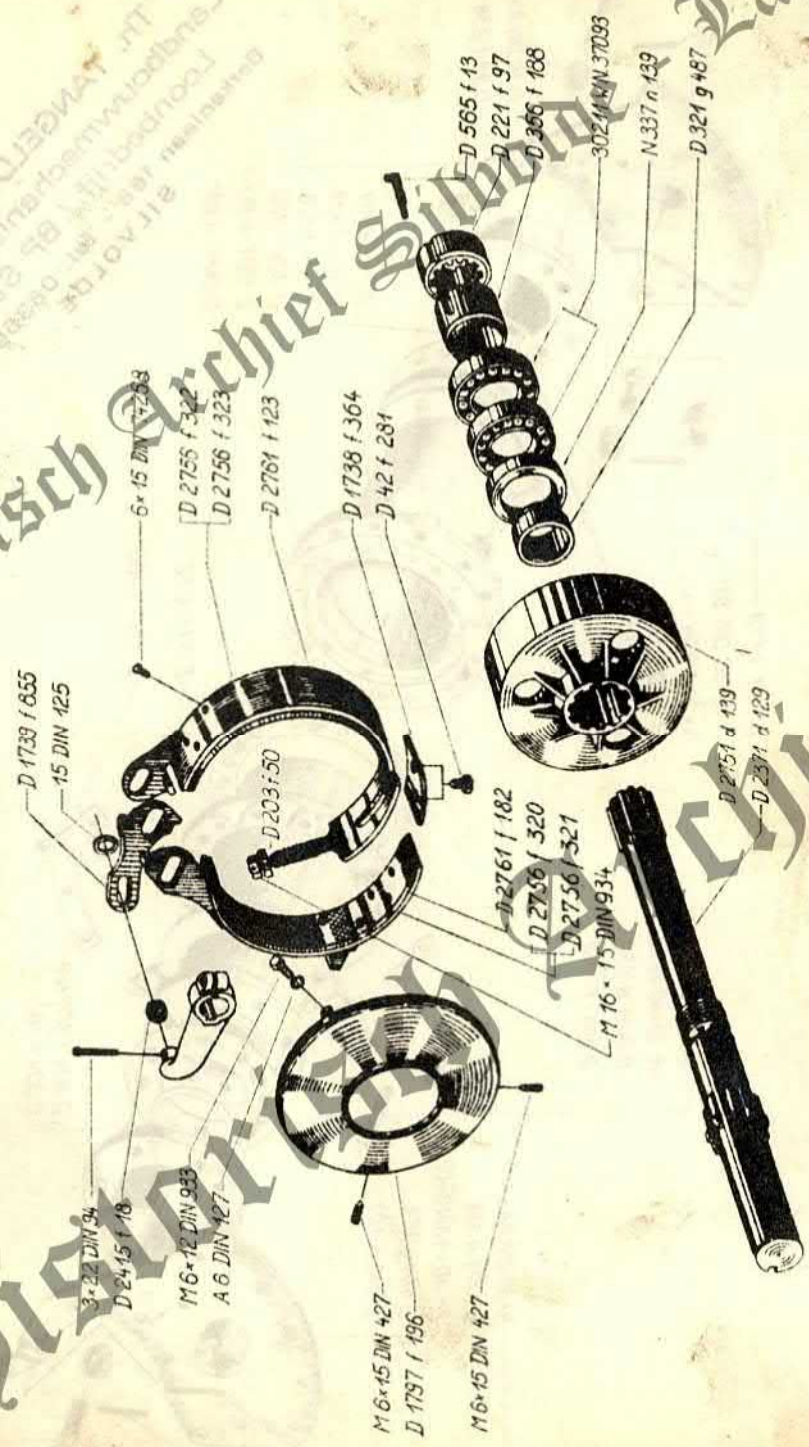

Landmaschinenfabrik
Landschaftl. u. Bergstr.
Königsberg - Tel. 2222-2224
GRABBE

Historisch Archiv

Historisch Archiv

Th. TANGELDER en Zn.
 Landbouwmecanisatiebedrijf
 Loonbedrijf / BP Station
 Berkenlaan 188 - Tel. 08350-3083
 SILVOLDE