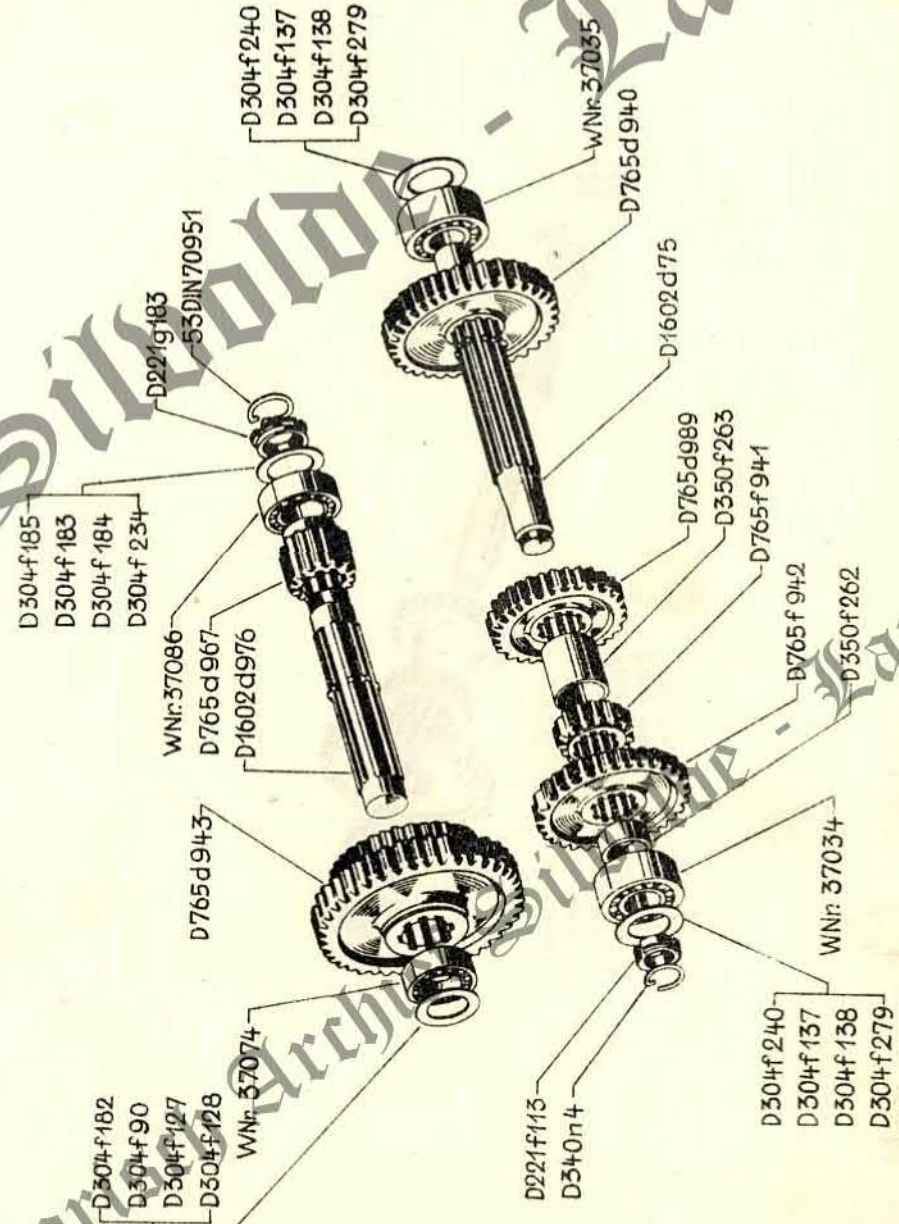

TH. TANGELDER on Zn.
Landbauwirtschaftsbedrijf
Landbedrijf BP Station
Lansbeek 188 - Tel. 08260-3061
211 VOLGE

Th. TANGELDER en Zn,
 Landbouwmecanisatiebedrijf
 Loonbedrijf / BP Station
 Berkenlaan 168 - Tel. 06350-3063
 SILVOLDE

Landmaschinenfabrik
Landschaftl. u. Bergstr.
Königsberg - Tel. 2222-2224
GRABBE

Historisch Archiv

Historisch Archiv

Th. TANGELDER en Zn.
 Landbouwmecanisatiebedrijf
 Loonbedrijf / BP Station
 Berkenlaan 188 - Tel. 08350-3083
 SILVOLDE