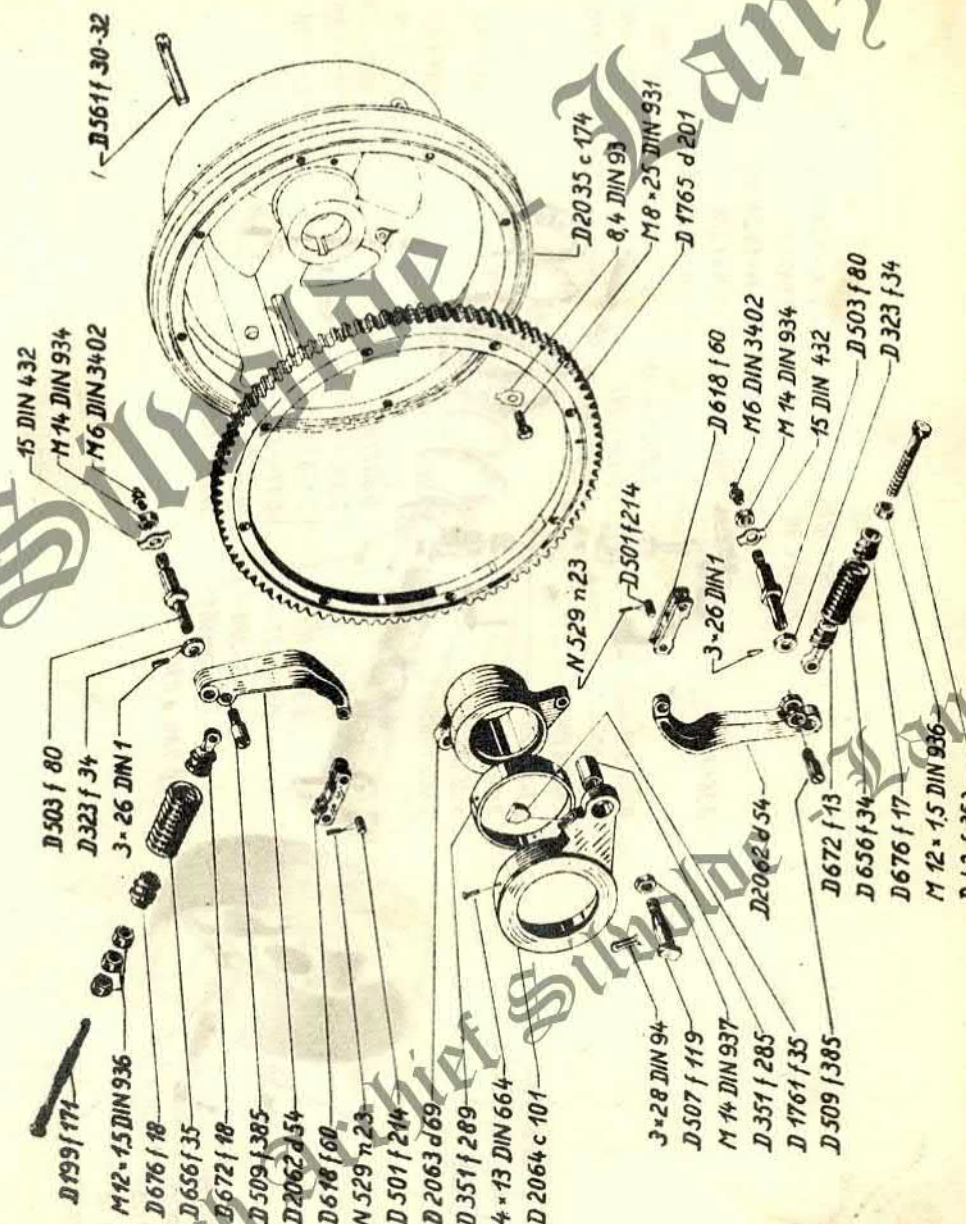

Historisch Archief

Historisch Archief Silholde - Lanz

Th. TANGELDER en Zn.
 Landbouwmecanisatiebedrijf
 Loonbedrijf / BP Station
 Berkenlaan 188 - Tel. 08350-3083
 SILVOLDE

Th. TANGELDER en Zn.
 Landbouwmechanisatiebedrijf
 Loonbedrijf / BP Station
 Berkenlaan 168 - Tel. 08350-3083
 SILVOLDE