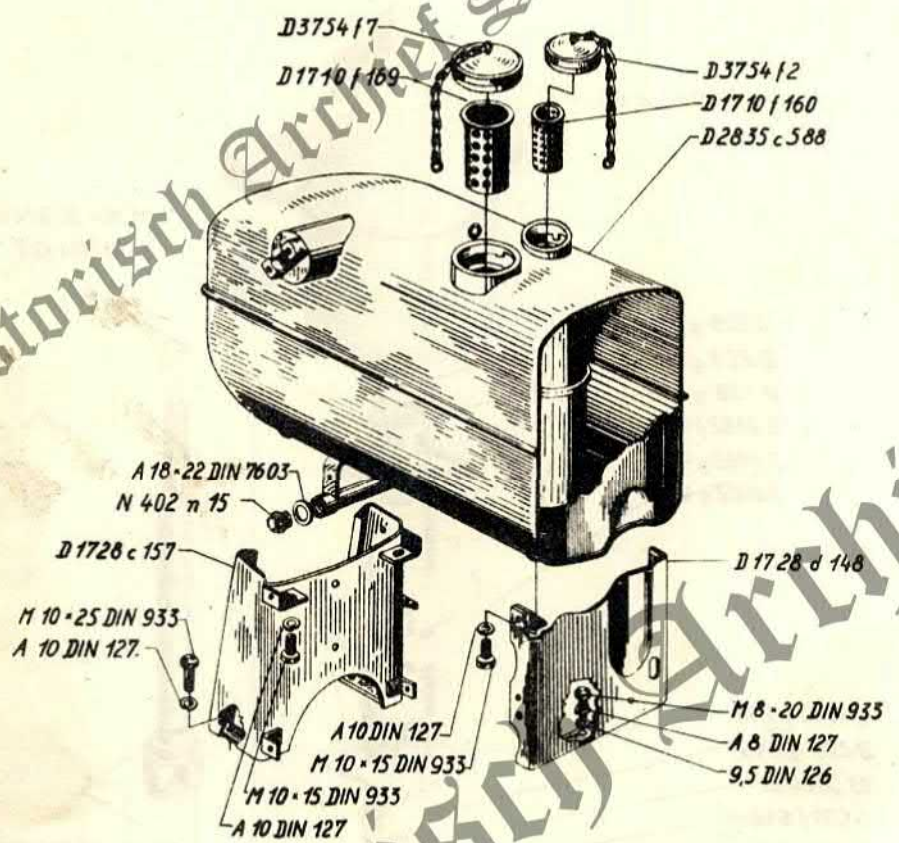

TH. TANGELDER on Zn.
Landbauwirtschaftsbedrijf
Landbedrijf BP Station
Lansbeek 188 - Tel. 08260-3061
211 VOLGE