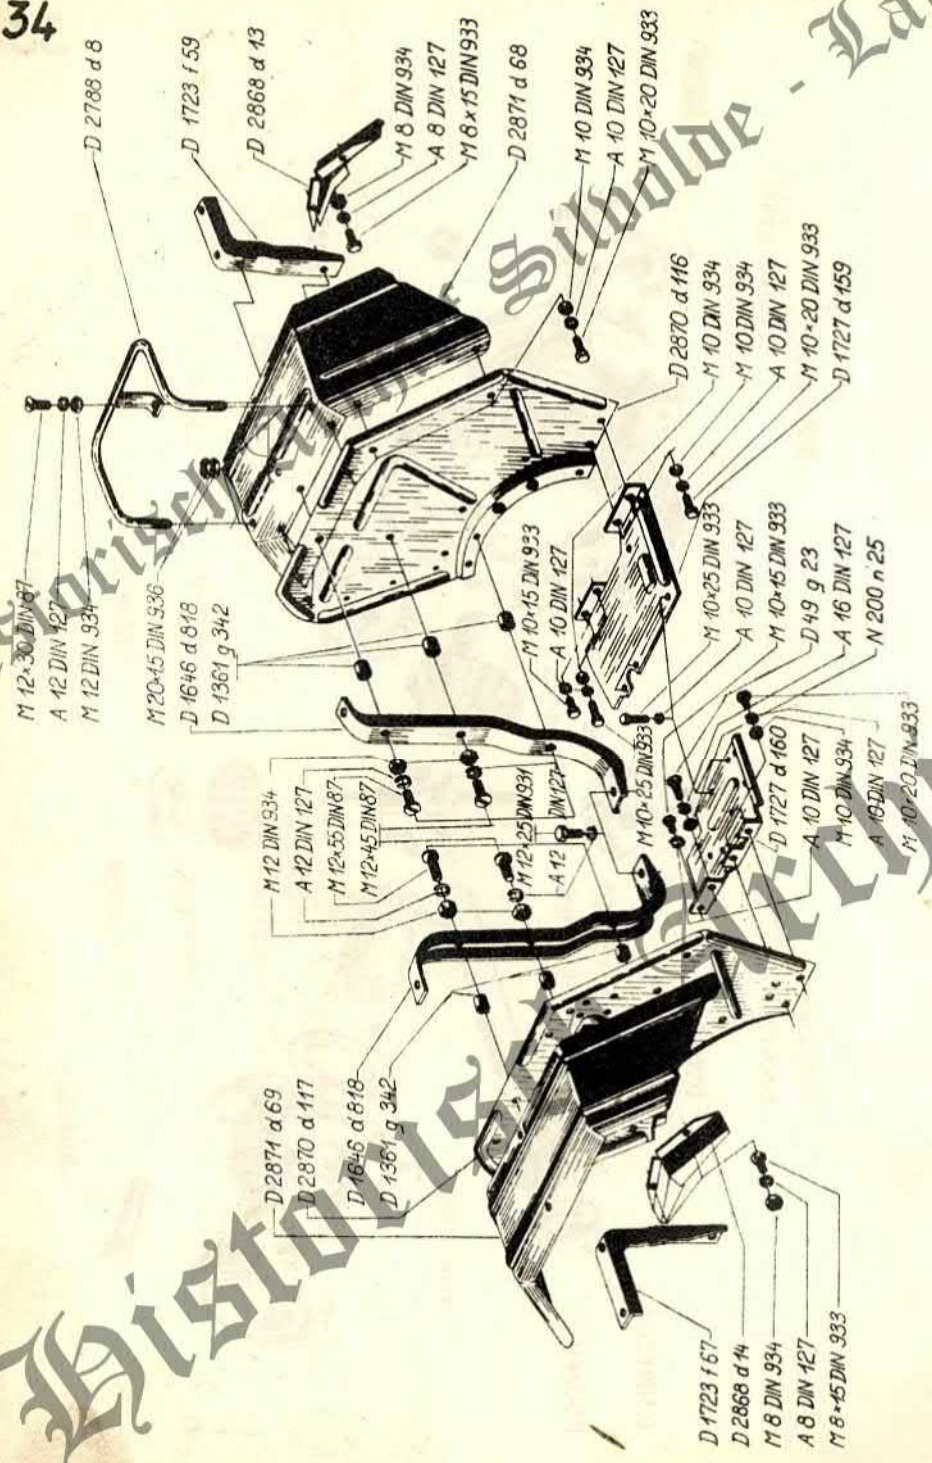

Landmaschinenfabrik
Landschaftl. u. Bergstr.
Königsberg - Tel. 2222-2224
GRABBE

Historisch Archiv

Historisch Archiv

Th. TANGELDER en Zn.
 Landbouwmecanisatiebedrijf
 Loonbedrijf / BP Station
 Berkenlaan 188 - Tel. 08350-3083
 SILVOLDE