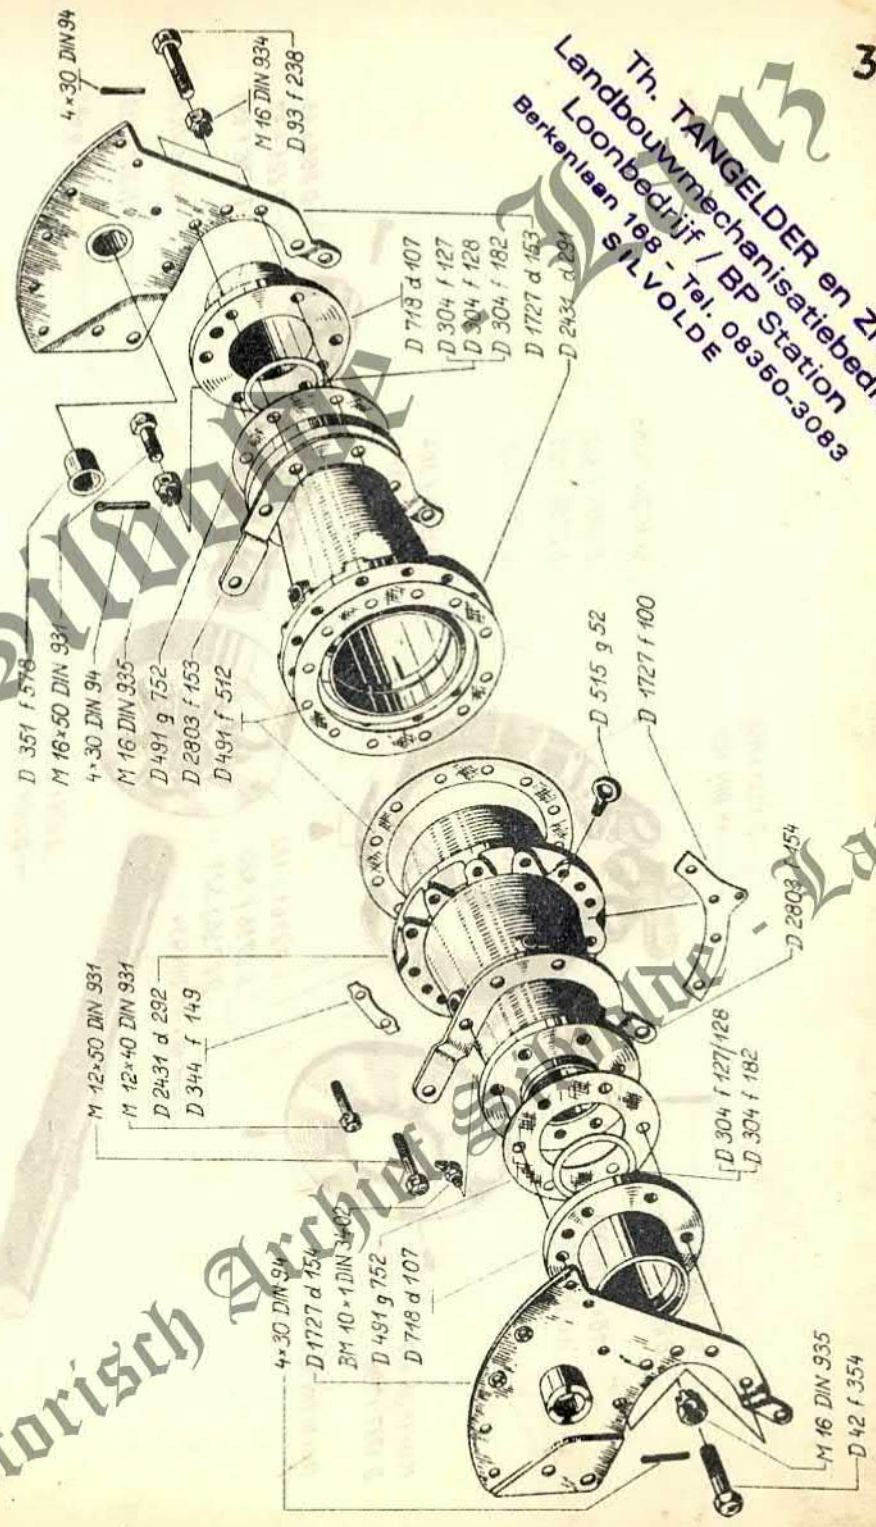

Landmaschinenfabrik
Landschaftl. u. Bergstr.
Königsberg - Tel. 2222-2224
GRABBE

Historisch Archiv

Historisch Archiv

Th. TANGELDER en Zn.
 Landbouwmecanisatiebedrijf
 Loonbedrijf / BP Station
 Berkenlaan 188 - Tel. 08350-3083
 SILVOLDE