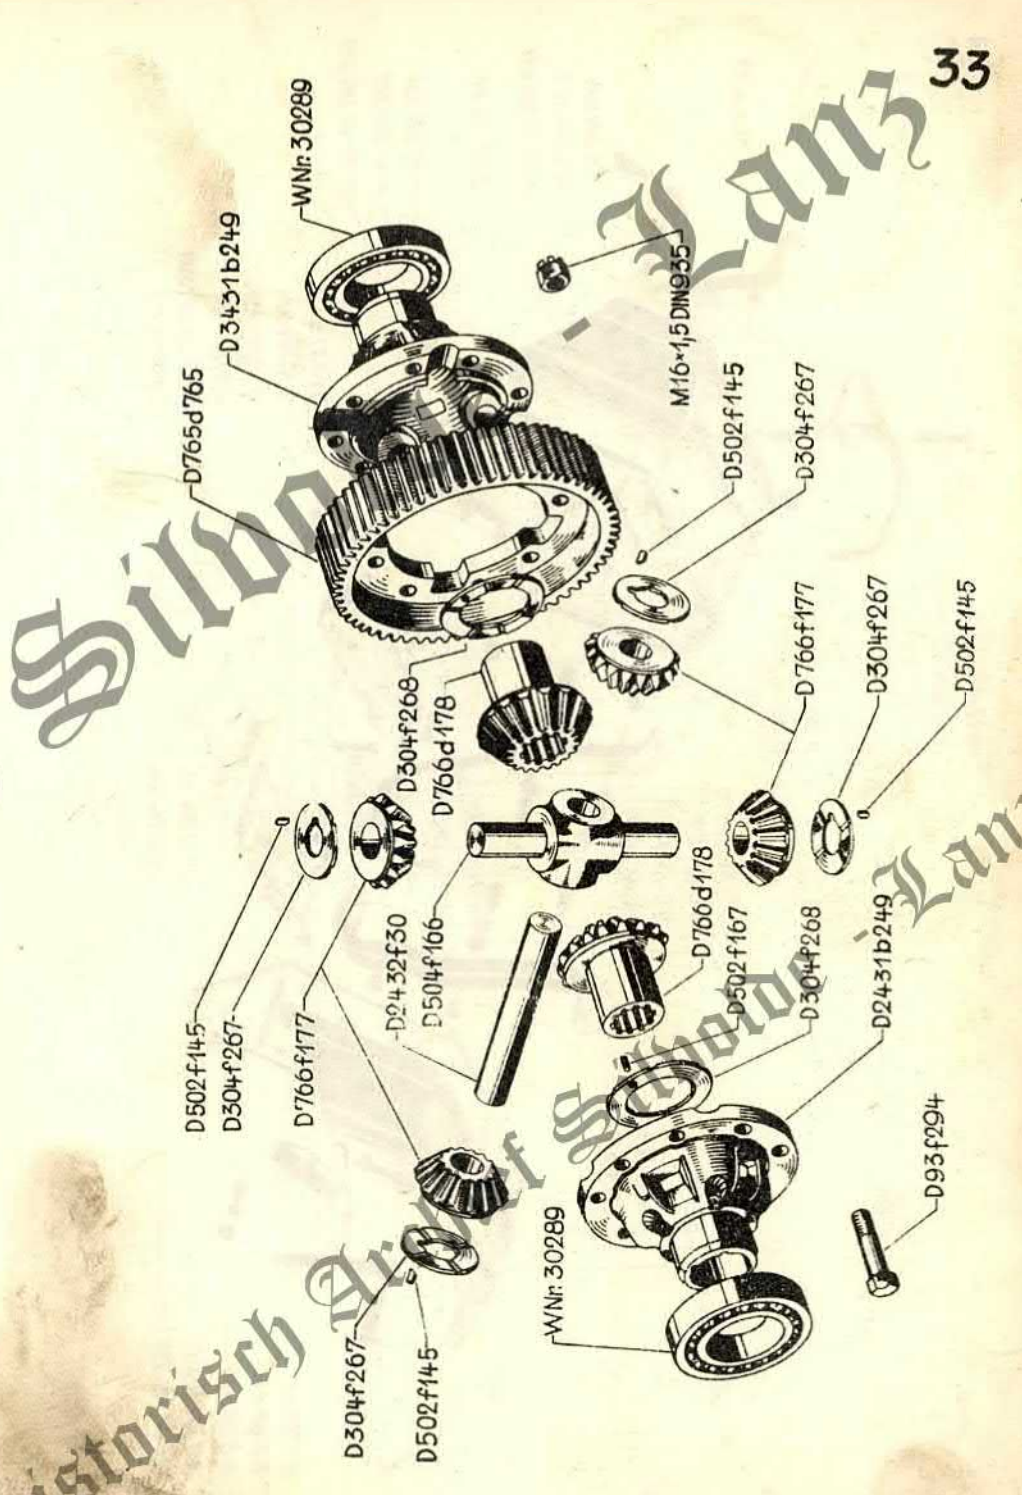

Landmaschinenfabrik
Landschaftl. u. Bergstr.
Königsberg - Tel. 2222-2224
GRABBE

Historisch Archiv

Historisch Archiv

Th. TANGELDER en Zn.
 Landbouwmecanisatiebedrijf
 Loonbedrijf / BP Station
 Berkenlaan 188 - Tel. 08350-3083
 SILVOLDE