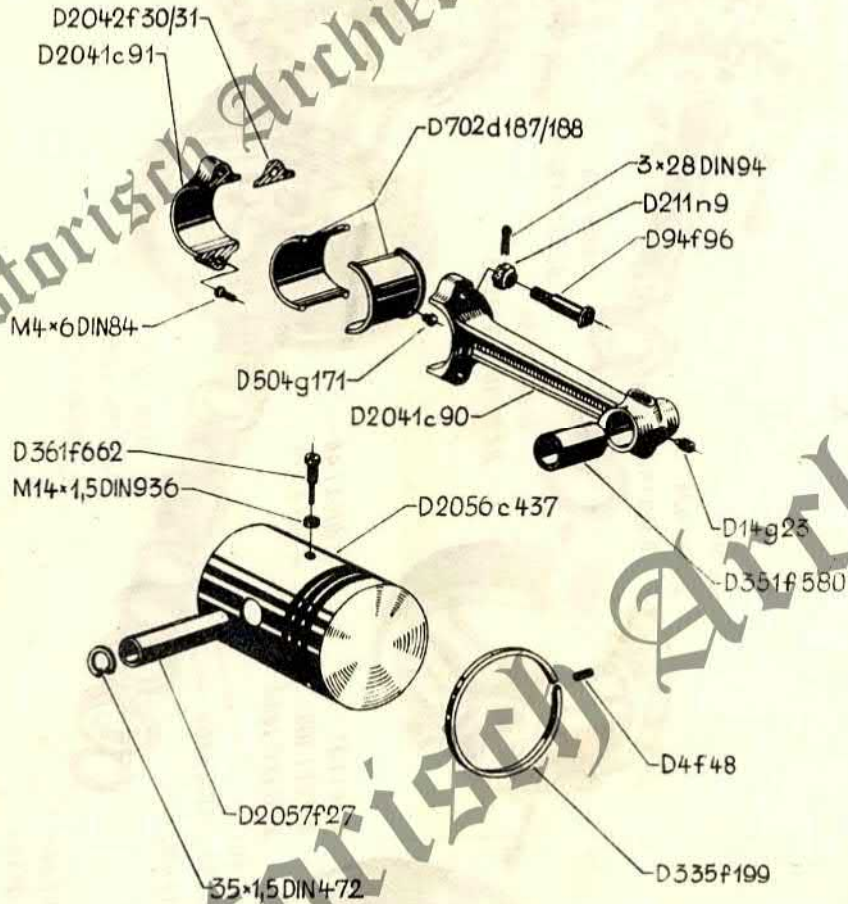

Th. TANGELDER en Zn.
Landbouwmecanisatiebedrijf
Loonbedrijf / BP Station
Berkenlaan 188 - Tel. 08350-3083
SILVOLDE