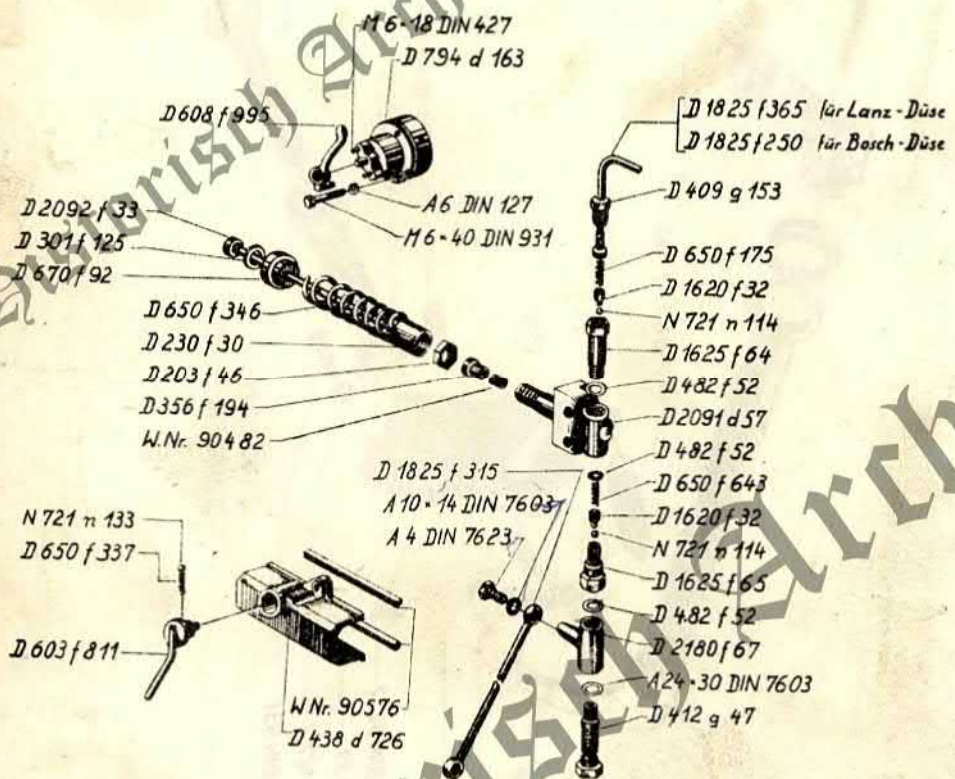

ANGELDER en Zn.
Landbouwmecaniseatiebedrijf
Loonbedrijf / BP Station
Berkenlaan 168 - Tel. 08350-3083
SILVOLDE