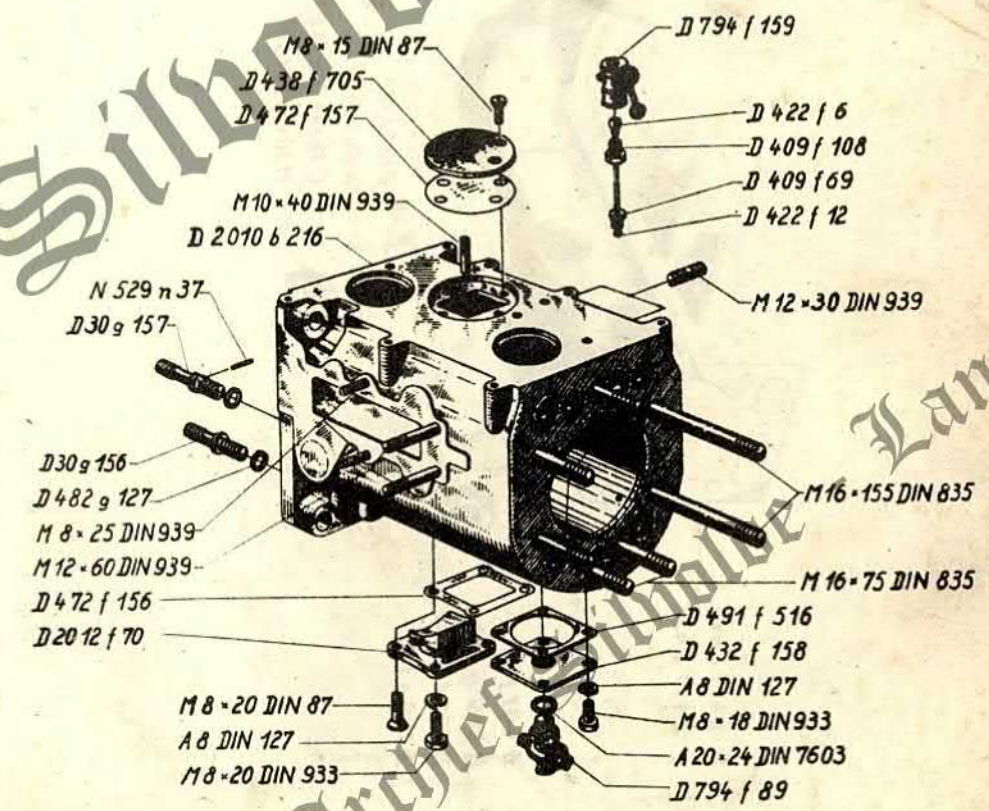

Th. TANGELDER en Zn.
Landbouwmechatisatiebedrijf
Loonbedrijf / BP Station
Berkenlaan 168 - Tel. 08350-3083
SILVOLDE

Historisch Archief Silvolde - Lanz

Historisch Archief Silvolde - Lanz