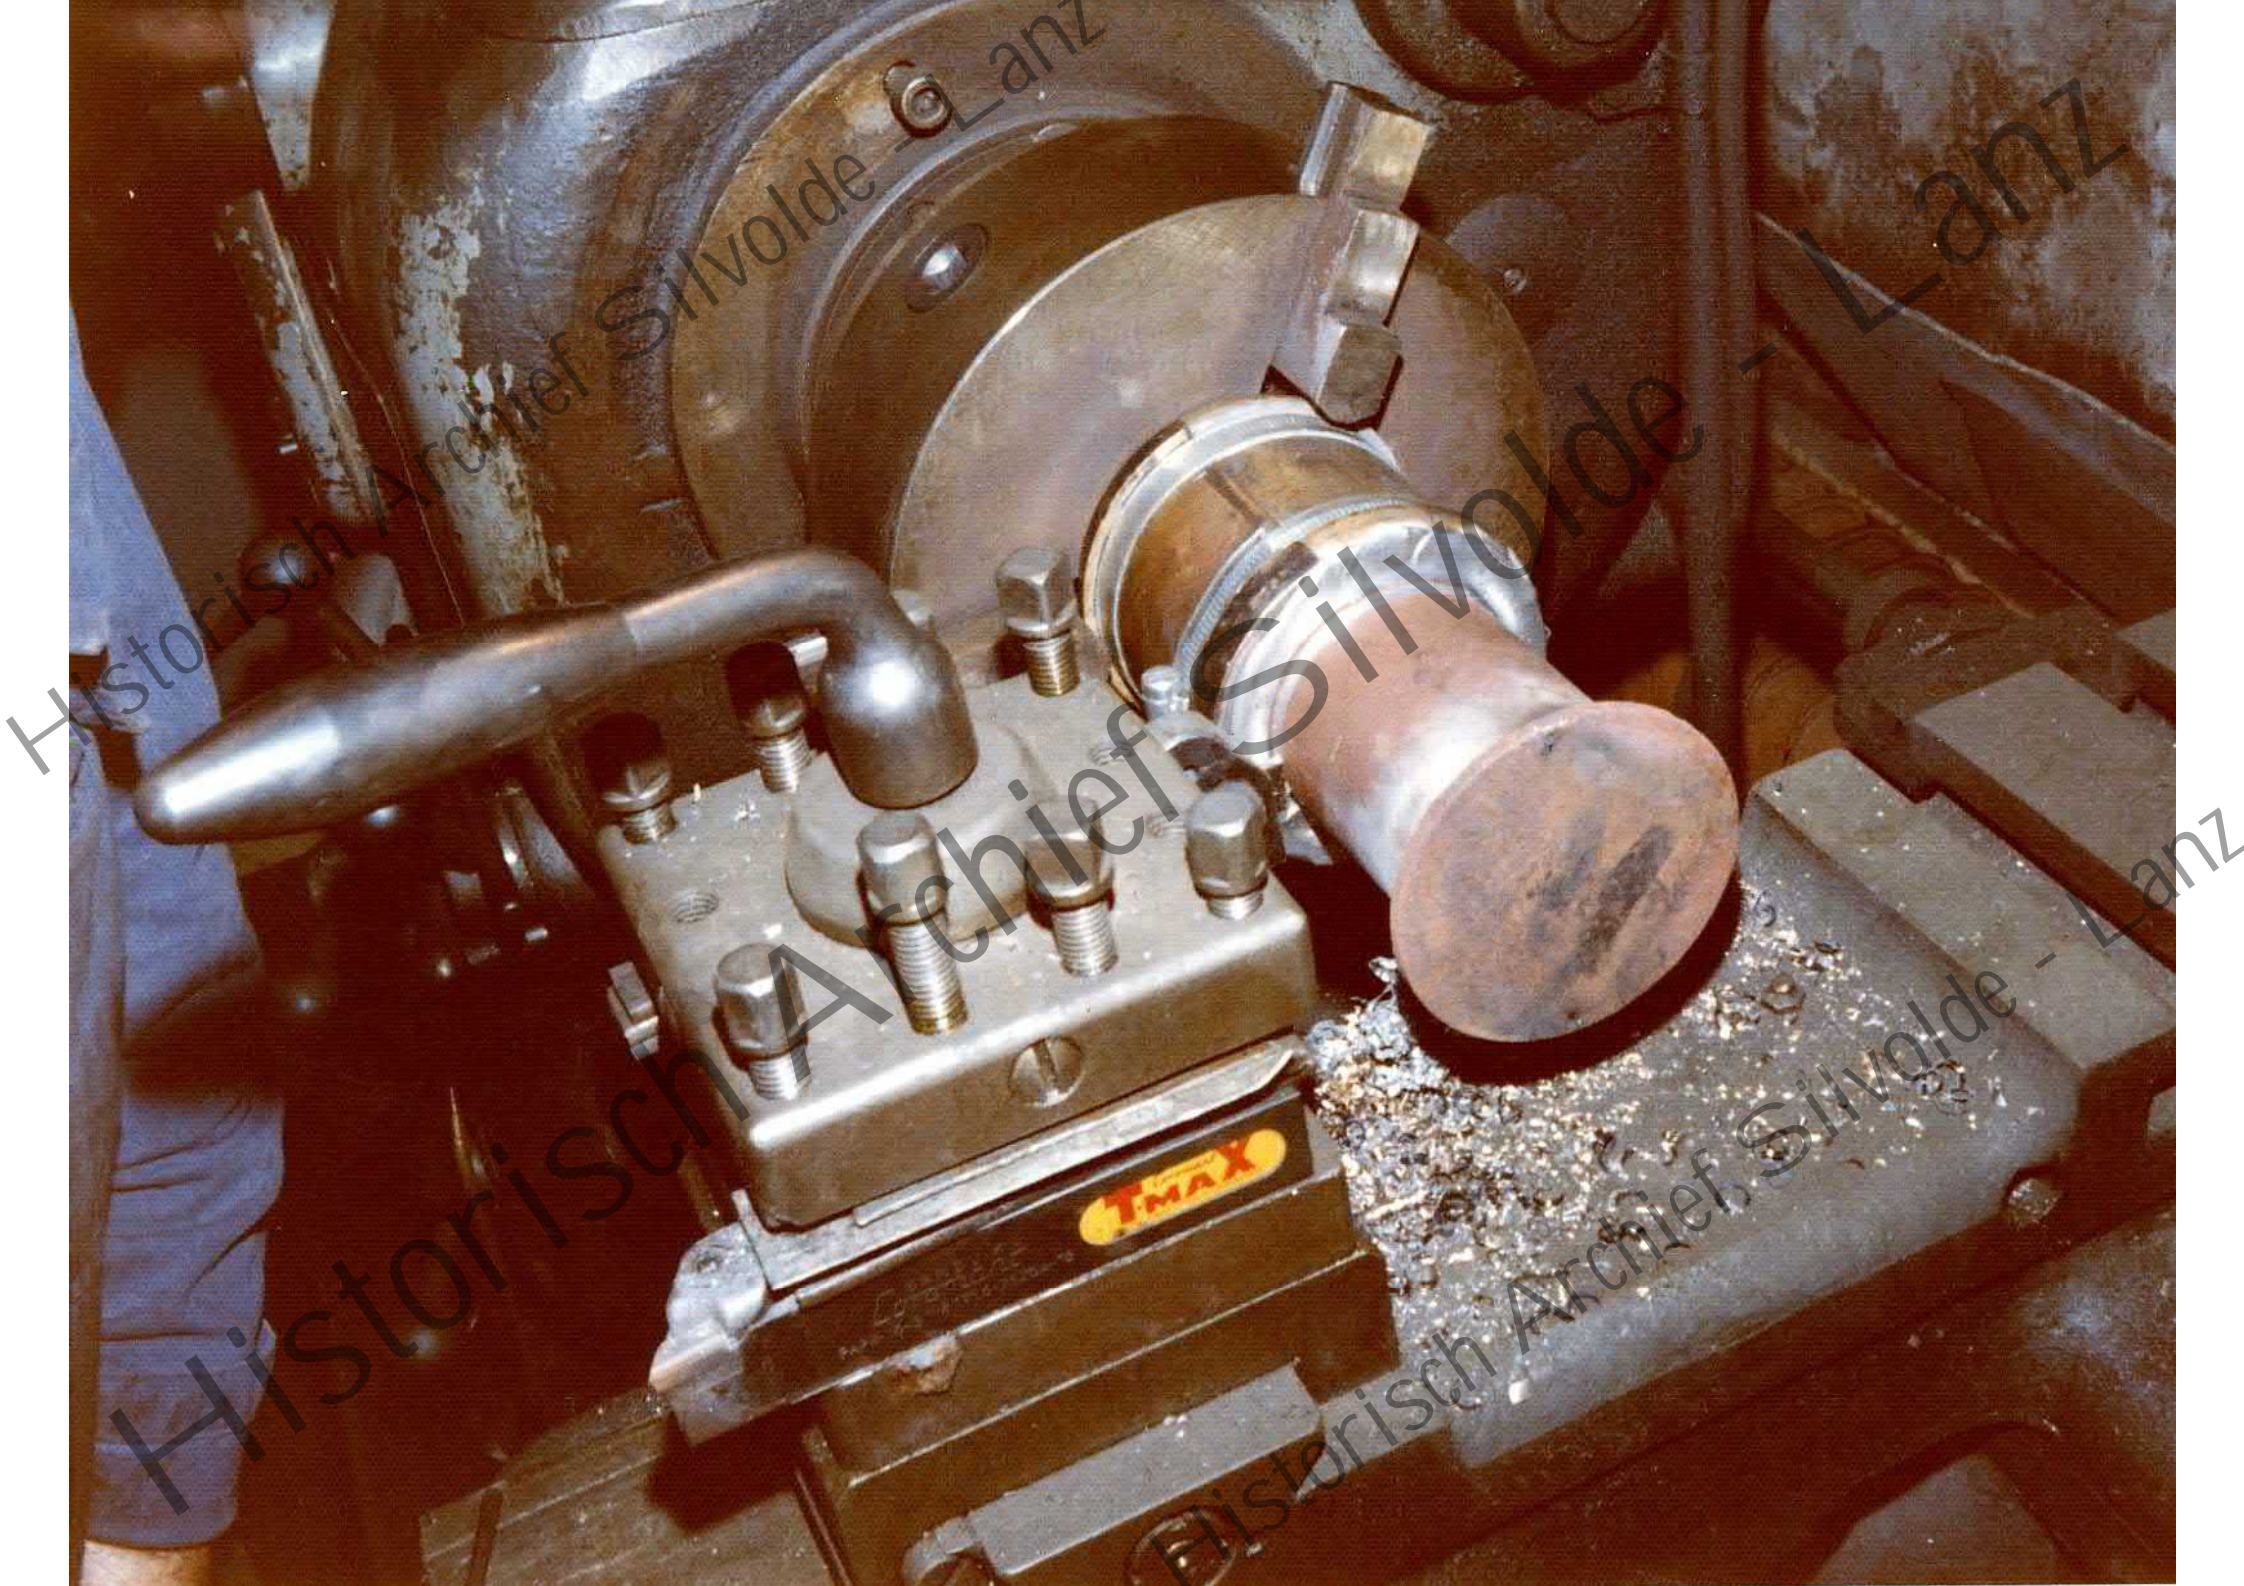

**Tradition**

Erster Rohölschlepper der Welt  
12 PS **LANZ** Bulldog

gehoort van Pief

Historisch Archief Silvolde - Lanz

Historisch Archief Silvolde - Lanz

NUR MIT ZWEI-KOMP  
KLEBEN ZWEIFESTIGE