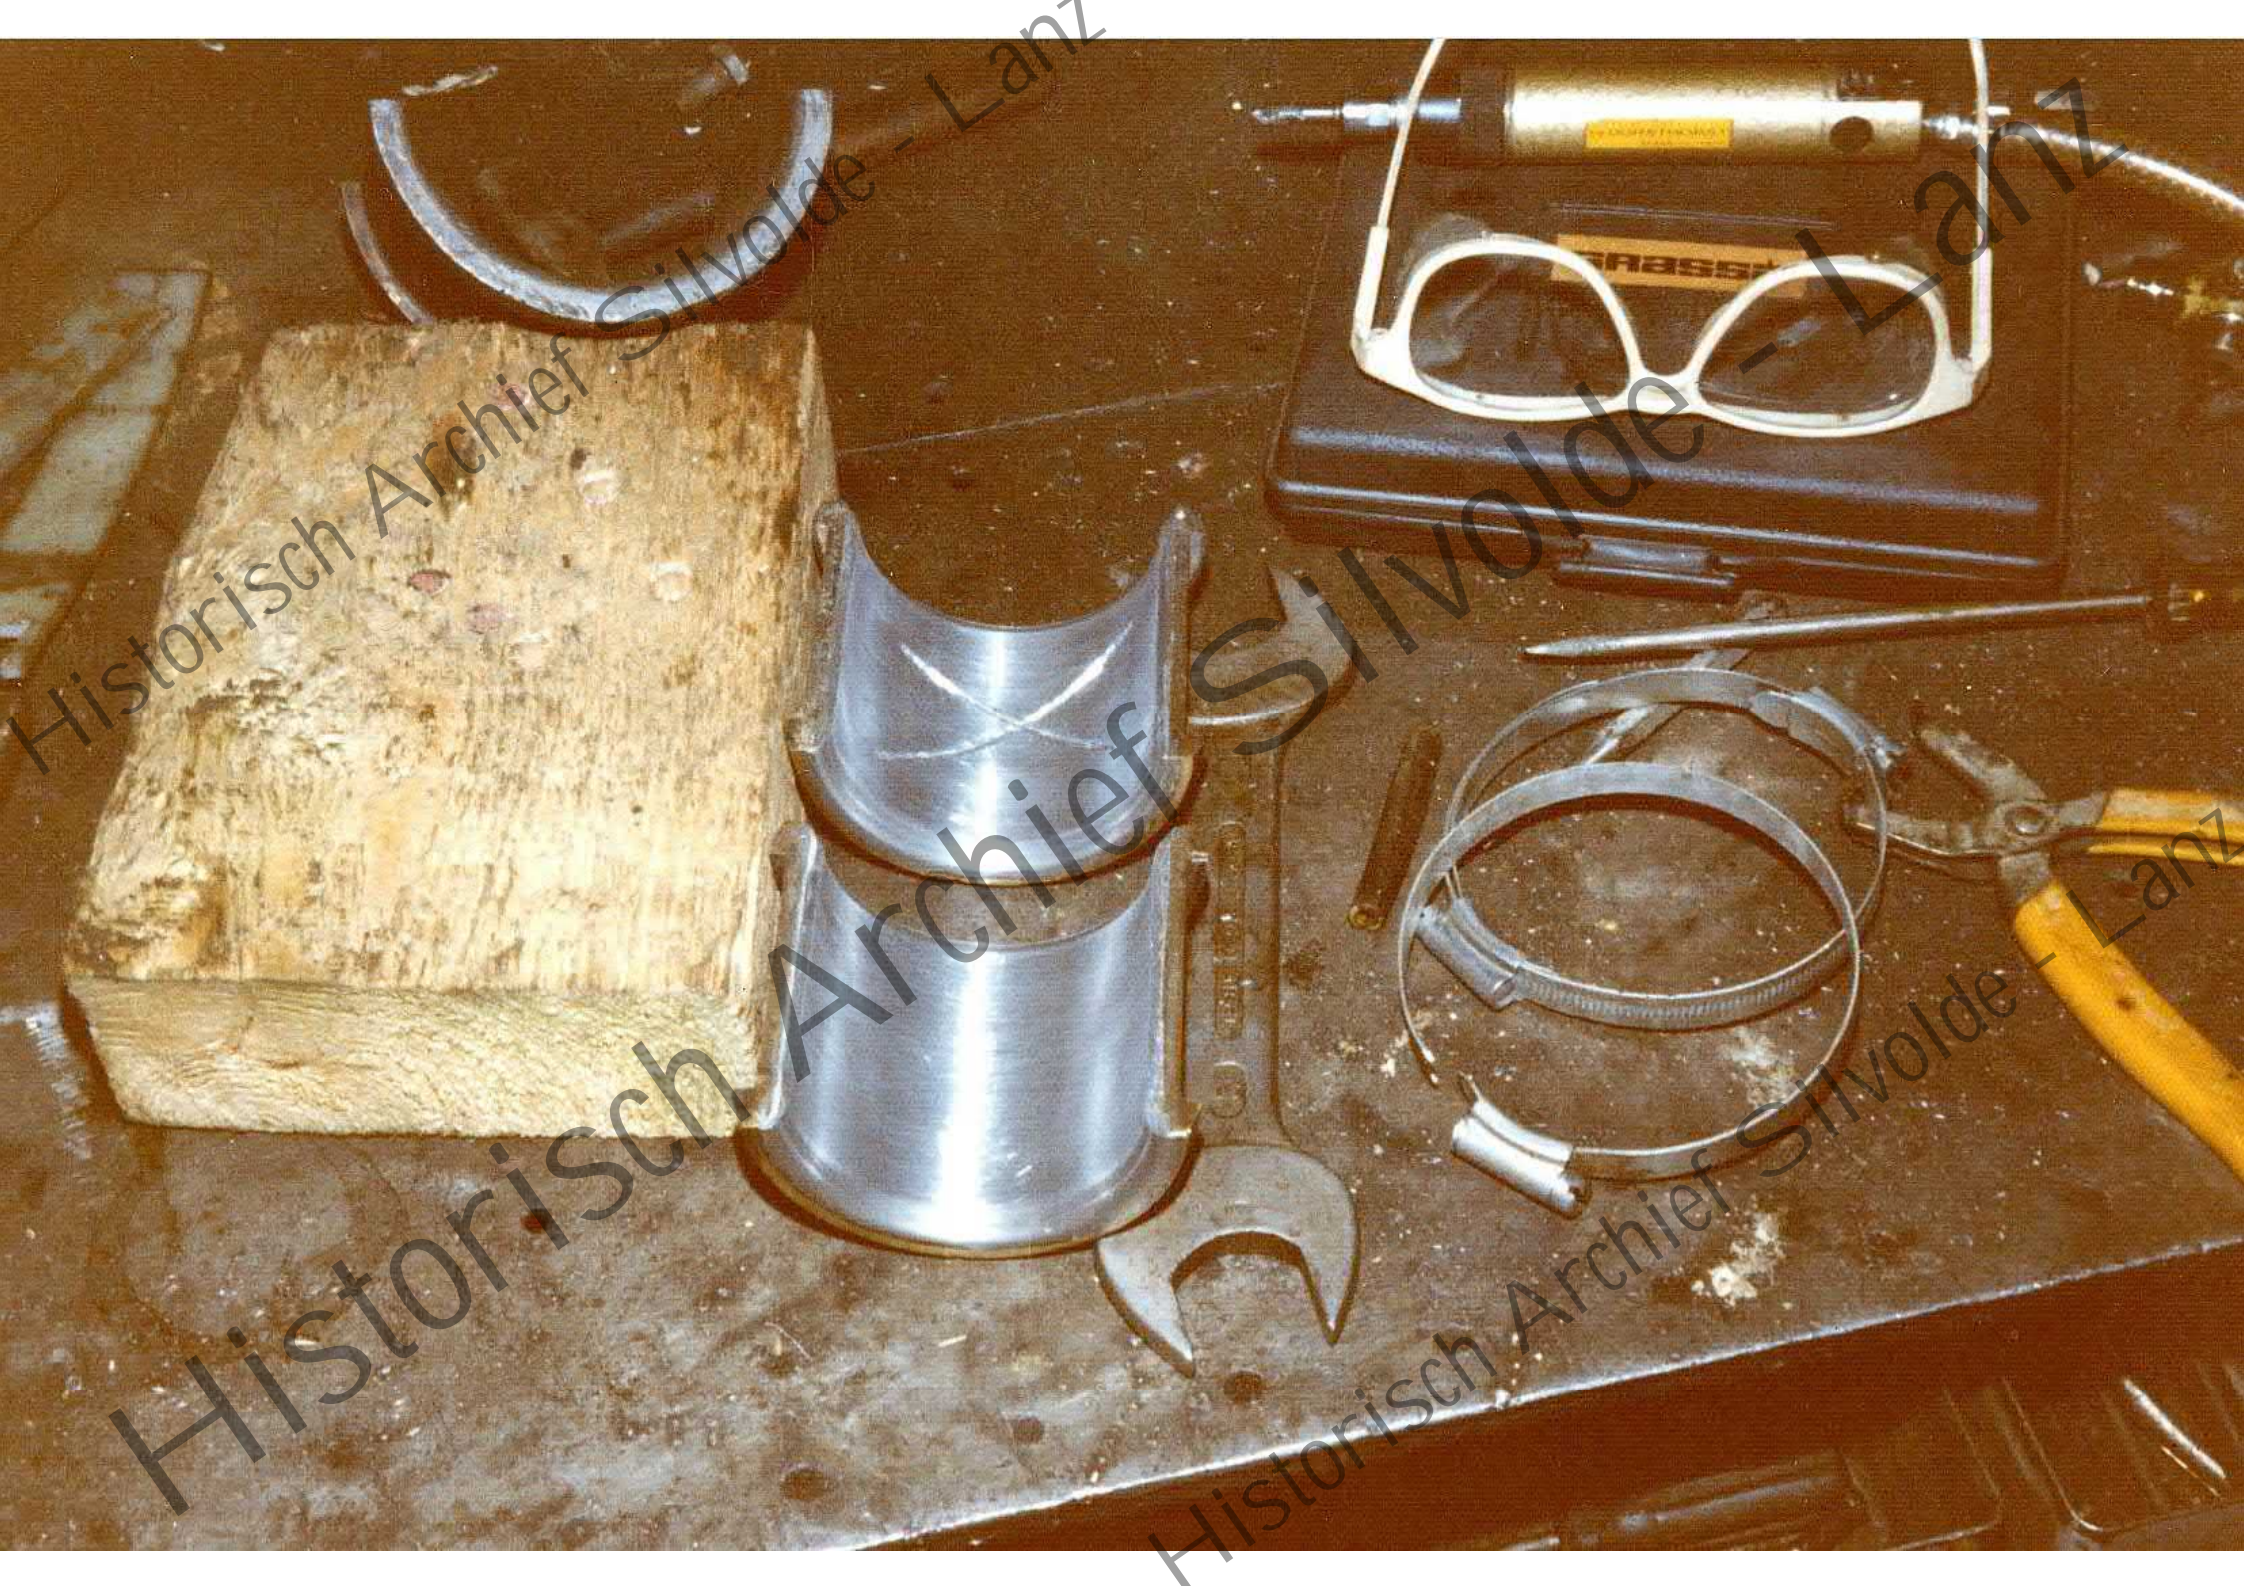

**Tradition**

Erster Rohölschlepper der Welt  
12 PS **LANZ** Bulldog

gehoort van Pief

Historisch Archief Silvolde - Lanz

Historisch Archief Silvolde - Lanz

NUR MIT ZWEI-KOMP  
KLEBEN ZWEIFESTIGE