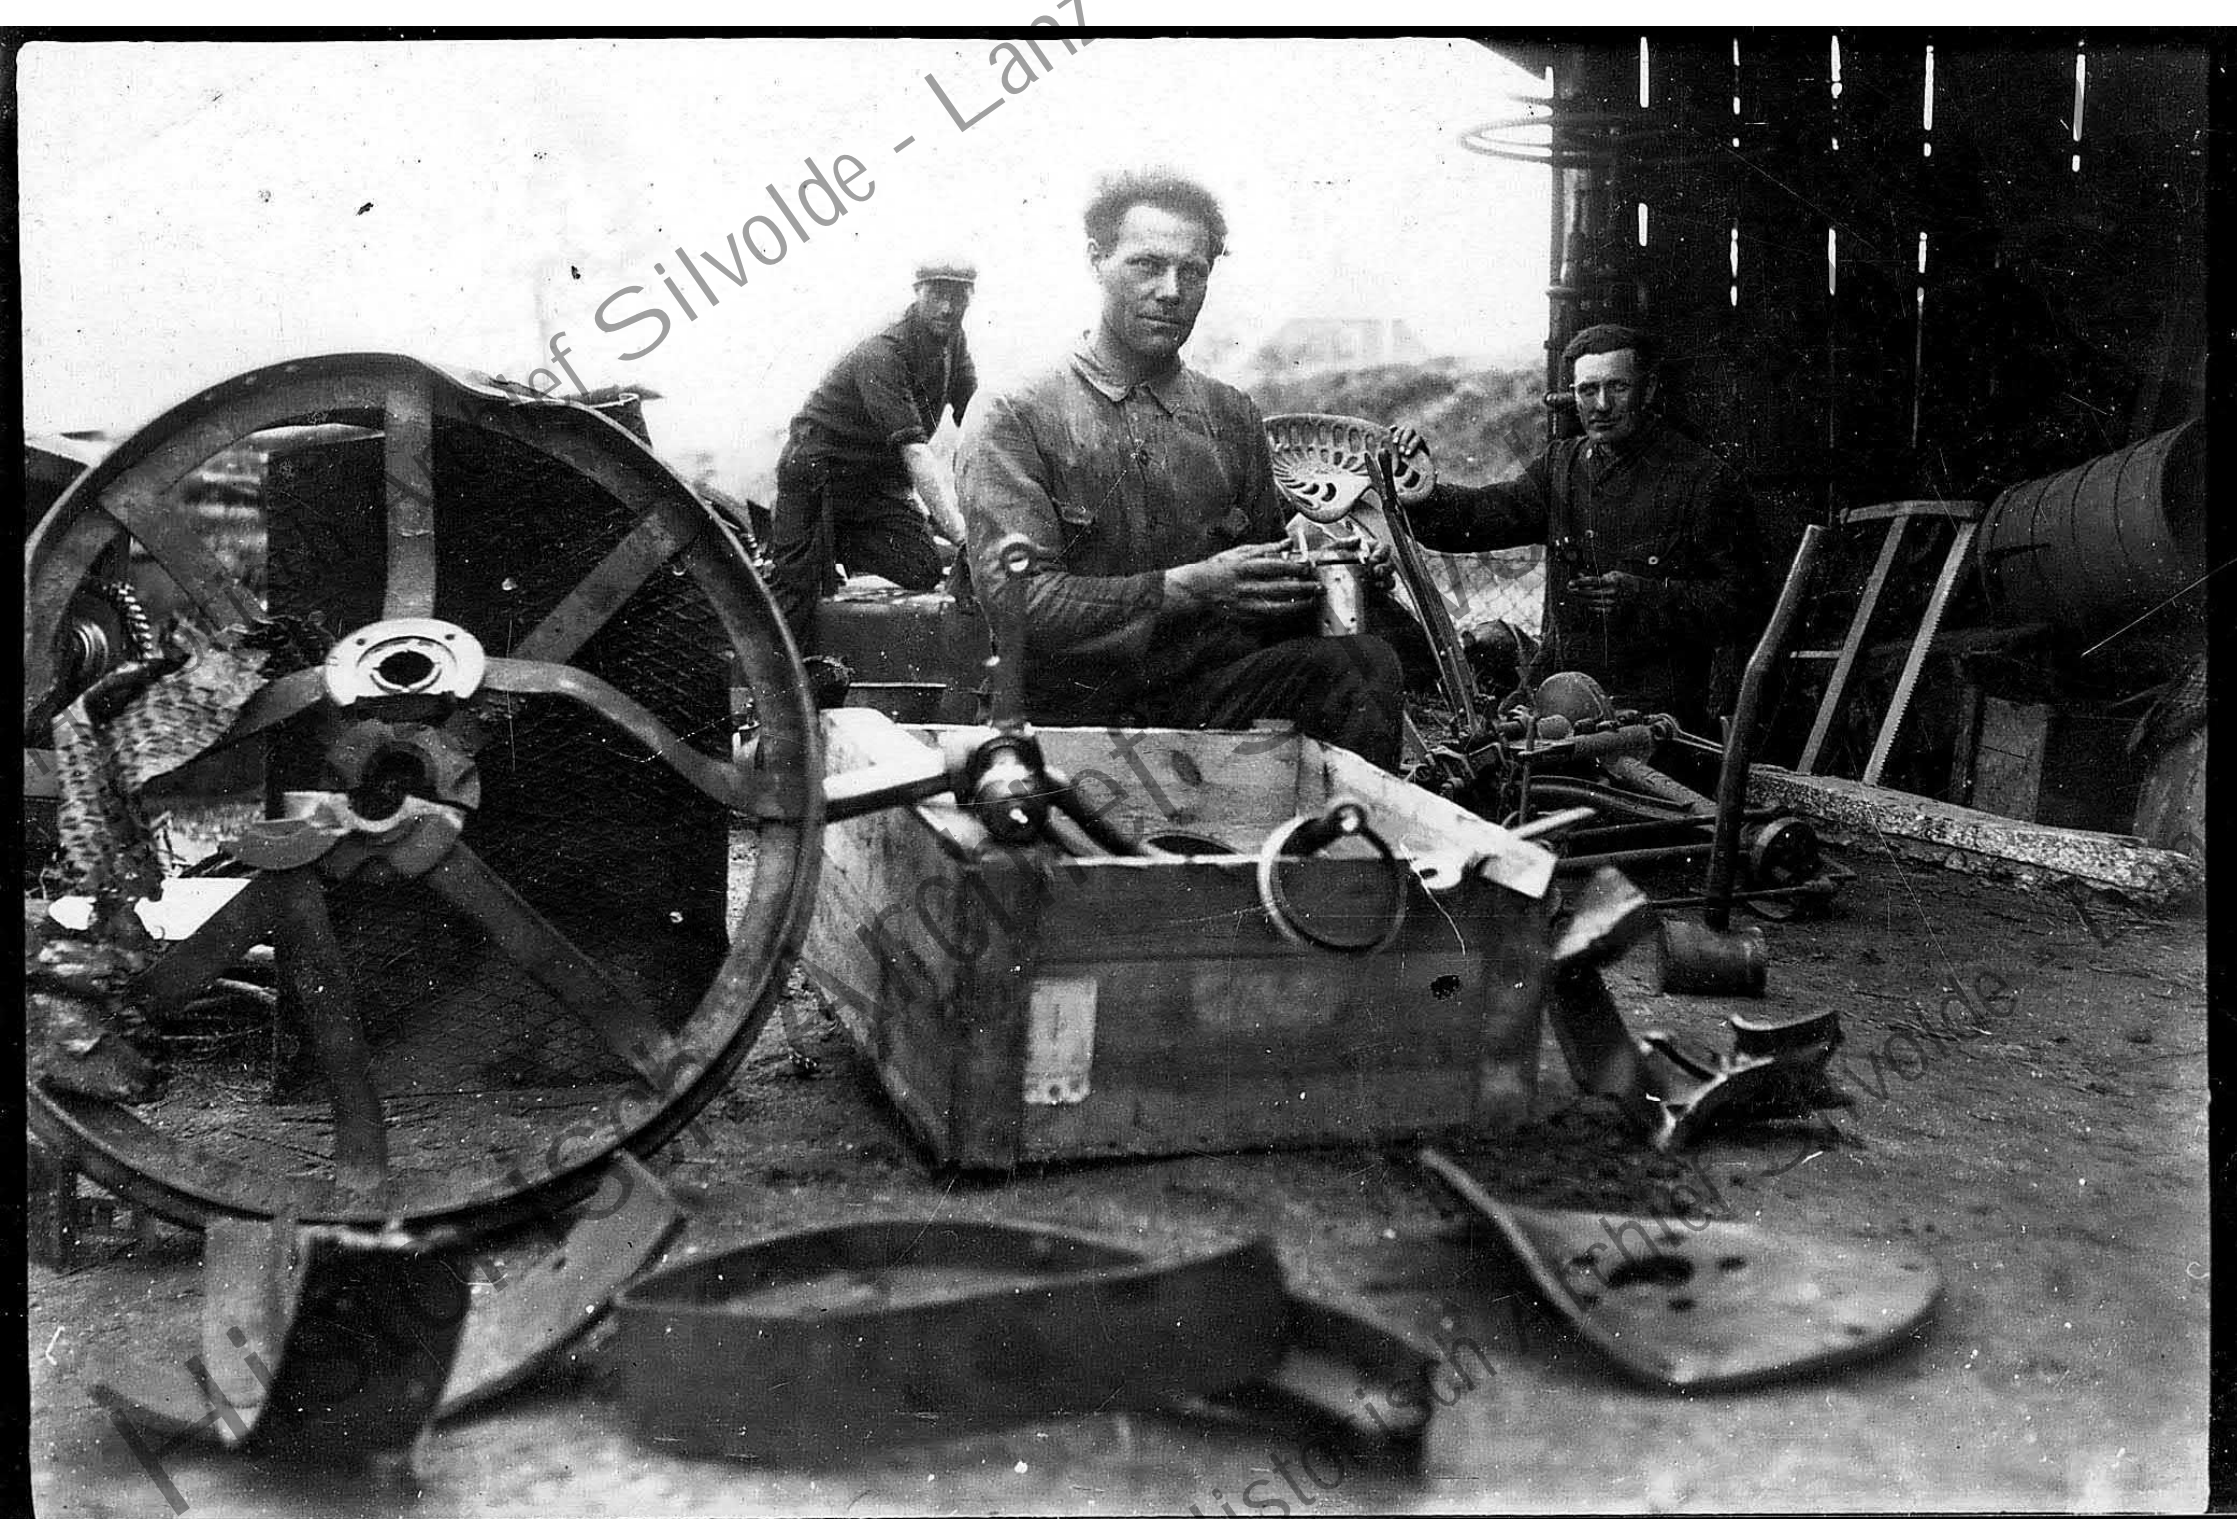

**Tradition**

Erster Rohölschlepper der Welt  
12 PS **LANZ** Bulldog

gehoort van Pief

Historisch Archief Silvolde - Lanz

Historisch Archief Silvolde - Lanz

NUR MIT ZWEI-KOMP  
KLEBEN ZWEIFESTIGE